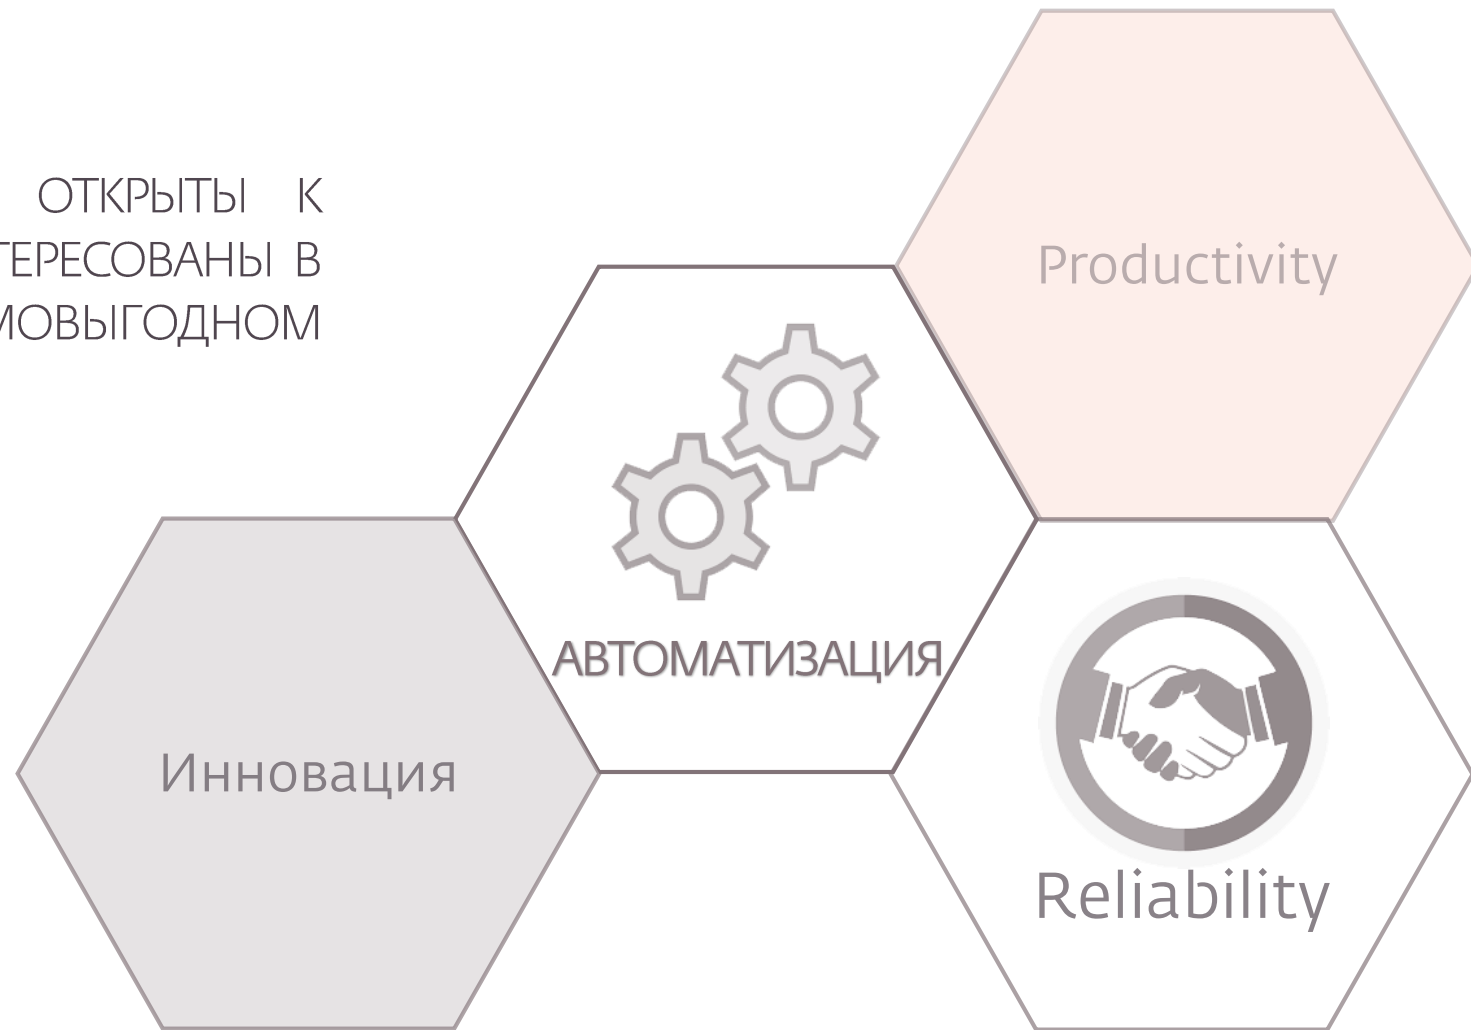

НАША ЦЕЛЬ

КАК МОЛОДАЯ КОМПАНИЯ МЫ ОТКРЫТЫ К ЛЮБОМУ НОВОМУ ОПЫТУ И ЗАИНТЕРЕСОВАНЫ В ДОЛГОСРОЧНОМ И ВЗАИМОВЫГОДНОМ СОТРУДНИЧЕСТВЕ.