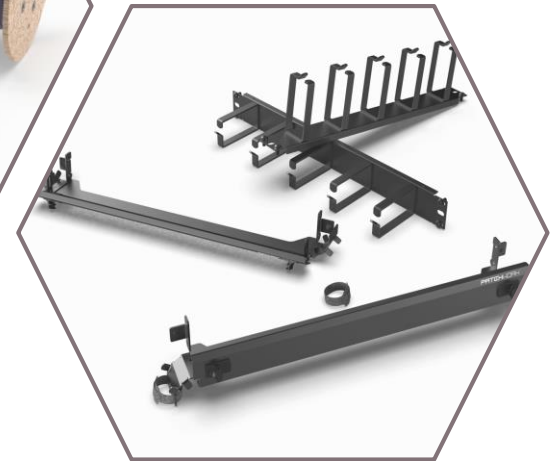

- ▶ КАБЕЛЬНЫЕ СБОРКИ ДЛЯ ИНФРАСТРУКТУРЫ РАДИОПОДСИСТЕМЫ СОТОВЫХ ОПЕРАТОРОВ (RRL)
- ▶ СОЕДИНИТЕЛЬНЫЕ КАБЕЛЬНЫЕ СБОРКИ ДЛЯ ЭЛЕКТРИЧЕСКОГО УПРАВЛЕНИЯ НАКЛОНОМ АНТЕНН (RET)

КАБЕЛЬНЫЕ СБОРКИ RRL

КАБЕЛЬНЫЕ СБОРКИ RET

ПРОДУКТЫ

РАМЫ, ПАНЕЛИ,
КАССЕТЫ

КОННЕКТОРЫ

КАБЕЛЬНЫЕ
СБОРКИ

КАБЕЛИ

КАБЕЛЬНЫЕ
ОРГАНАЙЗЕРЫ

НАШИ КОНТАКТЫ

ул. Шаранговича 19, 704Б
г.Минск, Республика Беларусь