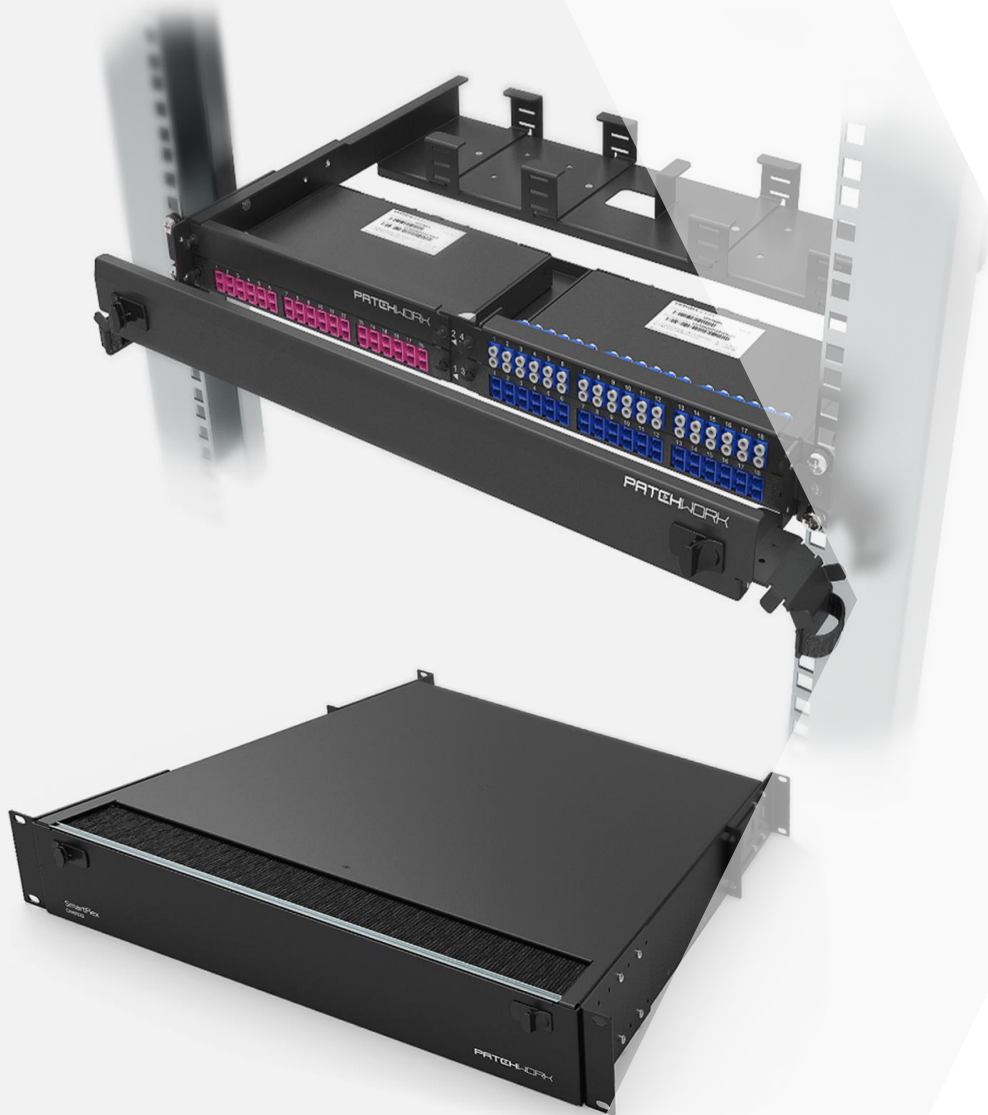

ПРЕИМУЩЕСТВА:

- ▶ Плотность портов до 144 на 1U (на соединителях LCHD); 72 адаптера MPO в 1U (на соединителях MPO/MTP)
- ▶ Конструкция разъема LCHD предусматривает экстрактор, который еще более повышает удобство коммутации
- ▶ Фронтальный органайзер панели FlexTray для организации выкладки оптических патчкордов
- ▶ Возможность установки планок с разъемами RJ45 в оптическую полку

ЦОД – СИСТЕМА ОРГАНИЗАЦИИ КАБЕЛЕЙ

- ▶ УНИВЕРСАЛЬНЫЕ ФРОНТАЛЬНЫЕ ОРГАНИЗАТОРЫ;
- ▶ ФРОНТАЛЬНЫЕ КРОНШТЕЙНЫ ПАТЧКОРДОВ;
- ▶ РАМЫ МОНТАЖНЫЕ FLEXPPOINT;
- ▶ КОММУТАЦИОННОЕ ШАССИ SMARTFLEX

ПРЕИМУЩЕСТВА:

- ▶ Решения для размещения коммутационного оборудования в пространстве под фальшполом, над стойками, сбоку 19” профилей;
- ▶ ZeroSpace - концепция организации коммутационных шнуров внутри шкафа, при котором организаторы не занимают свободные юниты;
- ▶ SmartFlex – организация подключений оптических портов больших коммутаторов в сетях Ethernet и Fiber Channel