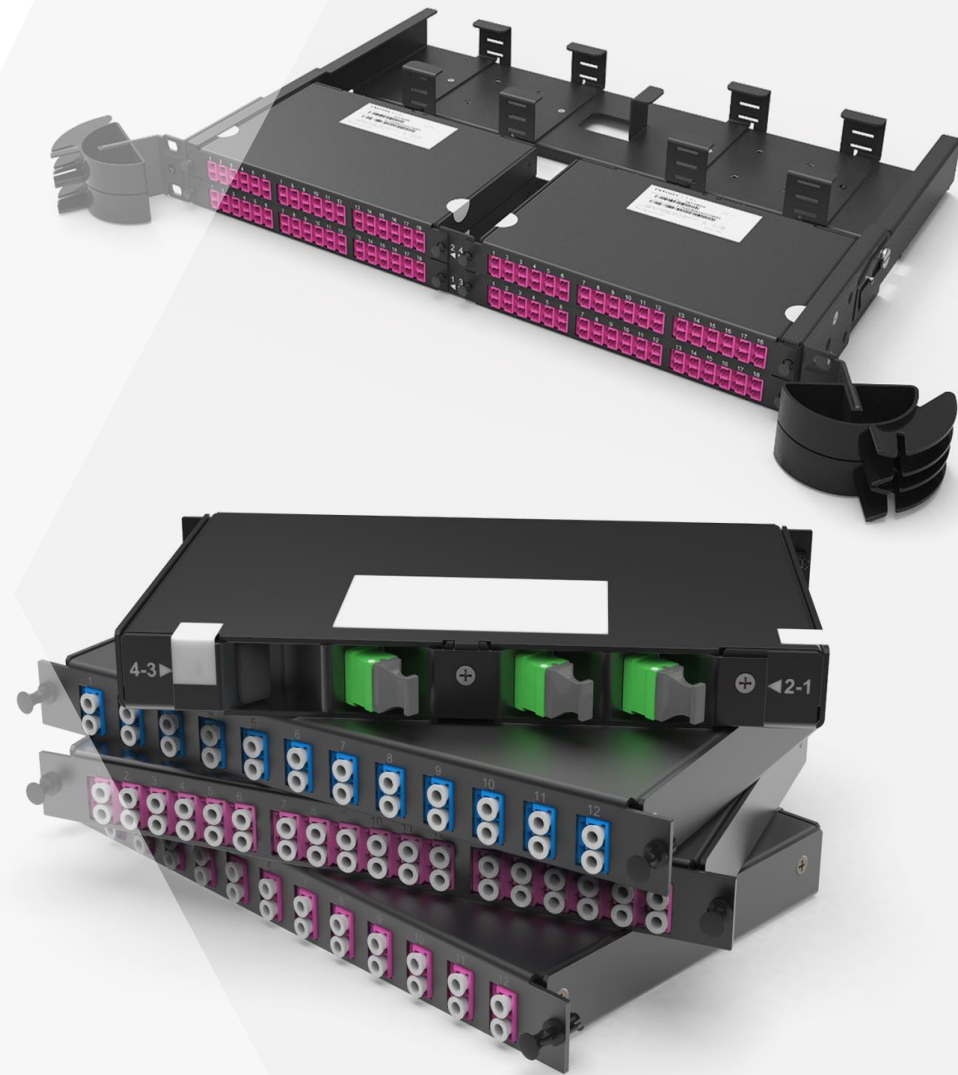

МИГРАЦИЯ
К НОВЫМ
ТЕХНОЛОГИЯМ

ЭКОНОМИЯ
ПРОСТРАНСТВА
В ШКАФАХ

ЦОД – ОПТИЧЕСКИЕ КРОССЫ ВЫСОКОЙ ПЛОТНОСТИ

- ▶ УНИВЕРСАЛЬНАЯ ПАНЕЛЬ С ОРГАНАЙЗЕРОМ – FLEX TRAY
- ▶ ПРЕТЕРМИНИРОВАННЫЕ КАССЕТЫ MTP C2 И АДАПТЕРНЫЕ ПЛАТЫ A2 С РАЗЪЕМАМИ LC-DUPLEX И MTP
- ▶ ОПТИЧЕСКИЕ ПАТЧКОРДЫ LCHD

ПРЕИМУЩЕСТВА:

- ▶ Плотность портов до 144 на 1U (на соединителях LCHD); 72 адаптера MPO в 1U (на соединителях MPO/MTP)
- ▶ Конструкция разъема LCHD предусматривает экстрактор, который еще более повышает удобство коммутации
- ▶ Фронтальный органайзер панели FlexTray для организации выкладки оптических патчкордов
- ▶ Возможность установки планок с разъемами RJ45 в оптическую полку

ЦОД – СИСТЕМА ОРГАНИЗАЦИИ КАБЕЛЕЙ

- ▶ УНИВЕРСАЛЬНЫЕ ФРОНТАЛЬНЫЕ ОРГАНИЗАТОРЫ;
- ▶ ФРОНТАЛЬНЫЕ КРОНШТЕЙНЫ ПАТЧКОРДОВ;
- ▶ РАМЫ МОНТАЖНЫЕ FLEXPPOINT;
- ▶ КОММУТАЦИОННОЕ ШАССИ SMARTFLEX

ПРЕИМУЩЕСТВА:

- ▶ Решения для размещения коммутационного оборудования в пространстве под фальшполом, над стойками, сбоку 19” профилей;
- ▶ ZeroSpace - концепция организации коммутационных шнуров внутри шкафа, при котором организаторы не занимают свободные юниты;
- ▶ SmartFlex – организация подключений оптических портов больших коммутаторов в сетях Ethernet и Fiber Channel