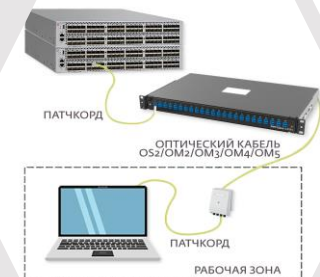

ОПТИКА ДО РАБОЧЕГО
МЕСТА