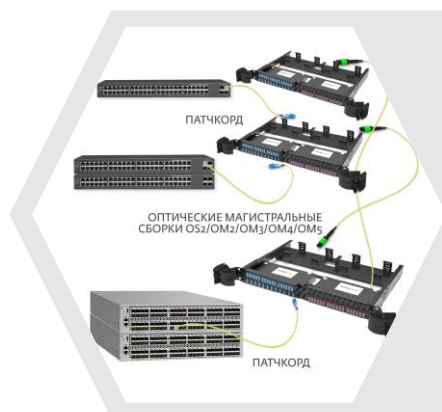

НАЛИЧИЕ
СЕРТИФИКАТОВ

КАСТОМИЗАЦИЯ

R&D

АППАРАТНАЯ
ЗАЩИТА ОПТИКИ

РЕШЕНИЯ ДЛЯ МАГИСТРАЛЬНЫХ ПОДСИСТЕМ СКС

СТАНДАРТНЫЕ РЕШЕНИЯ
НА ОСНОВЕ СВАРОЧНЫХ
ТЕХНОЛОГИЙ

ПРЕТЕРМИНИРОВАННЫЕ
ВОЛОКОННО-ОПТИЧЕСКИЕ
РЕШЕНИЯ

РЕШЕНИЯ ДЛЯ ГОРИЗОНТАЛЬНЫХ ПОДСИСТЕМ СКС