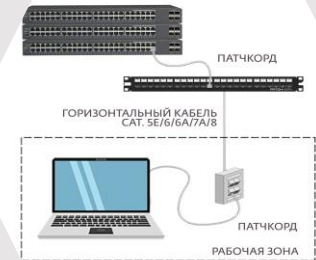

РЕШЕНИЯ ДЛЯ ГОРИЗОНТАЛЬНЫХ ПОДСИСТЕМ СКС

ВИТОПАРНЫЕ РЕШЕНИЯ
ДЛЯ ГОРИЗОНТАЛЬНОЙ
ПОДСИСТЕМЫ СКС

ОПТИКА ДО РАБОЧЕГО
МЕСТА