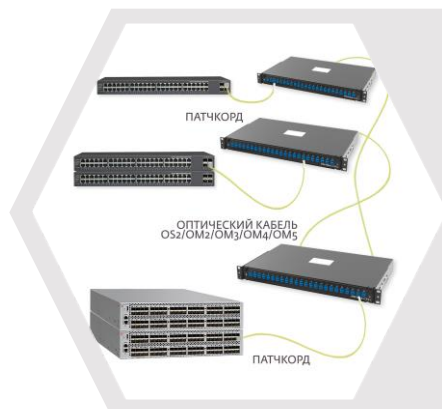

НАЛИЧИЕ
СЕРТИФИКАТОВ

КАСТОМИЗАЦИЯ

R&D

АППАРАТНАЯ
ЗАЩИТА ОПТИКИ

РЕШЕНИЯ ДЛЯ МАГИСТРАЛЬНЫХ ПОДСИСТЕМ СКС

СТАНДАРТНЫЕ РЕШЕНИЯ
НА ОСНОВЕ СВАРОЧНЫХ
ТЕХНОЛОГИЙ

ПРЕТЕРМИНИРОВАННЫЕ
ВОЛОКОННО-ОПТИЧЕСКИЕ
РЕШЕНИЯ

РЕШЕНИЯ ДЛЯ ГОРИЗОНТАЛЬНЫХ ПОДСИСТЕМ СКС