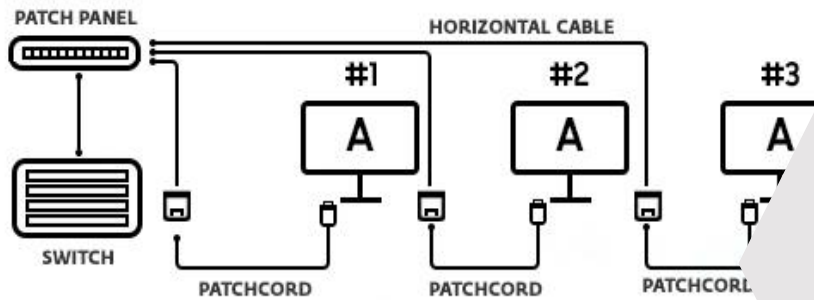

НАЛИЧИЕ
СЕРТИФИКАТОВ

КАСТОМИЗАЦИЯ

R&D

АППАРАТНАЯ
ЗАЩИТА ОПТИКИ

РЕШЕНИЯ ДЛЯ МАГИСТРАЛЬНЫХ ПОДСИСТЕМ СКС

СТАНДАРТНЫЕ РЕШЕНИЯ
НА ОСНОВЕ СВАРОЧНЫХ
ТЕХНОЛОГИЙ

ПРЕТЕРМИНИРОВАННЫЕ
ВОЛОКОННО-ОПТИЧЕСКИЕ
РЕШЕНИЯ

РЕШЕНИЯ ДЛЯ ГОРИЗОНТАЛЬНЫХ ПОДСИСТЕМ СКС