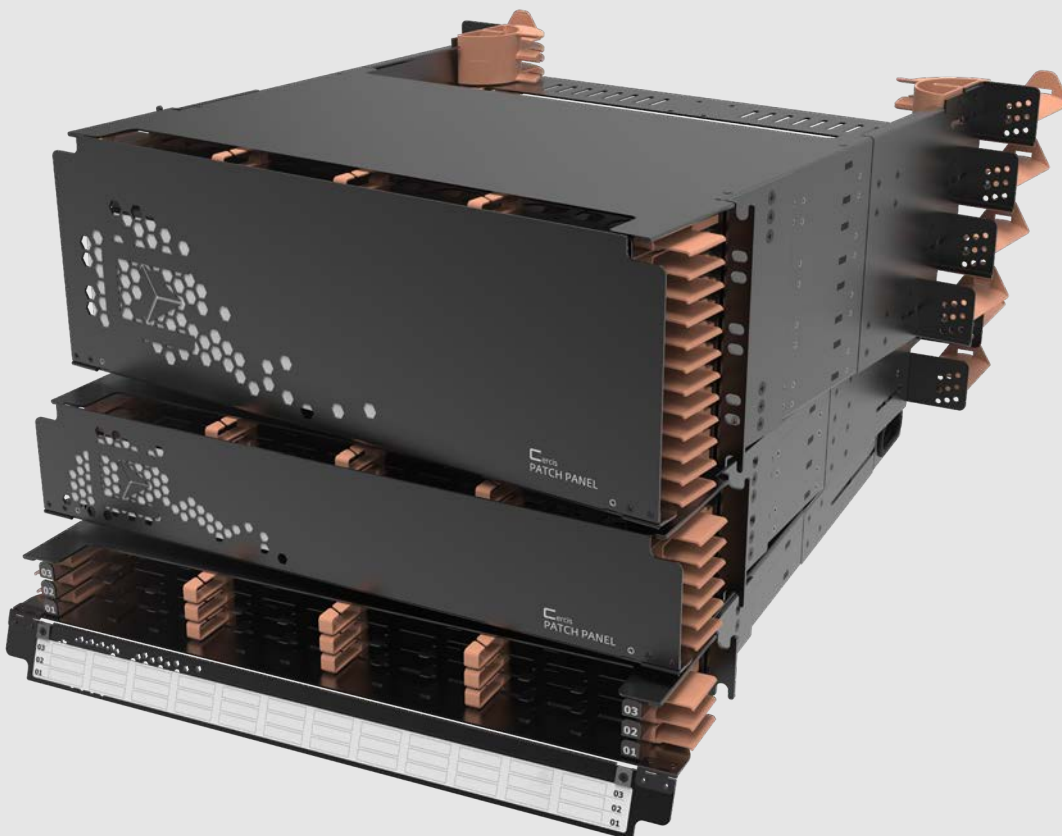

ВЫСОКОПЛОТНАЯ ОПТИЧЕСКАЯ ПАНЕЛЬ CERCIS™

Высокоплотная оптическая панель CERCIS™ является элементом инфраструктурного решения PATCHWORK для Центров Обработки Данных MYCELIUM™ и предназначена для организации оптических коммутационных узлов высокой плотности в 19" монтажных конструктивах ЦОД.

CERCIS™ предлагает эффективное, гибкое и масштабируемое решение для кабельной инфраструктуры ЦОД на основе параллельной оптики - для текущих и перспективных скоростей передачи данных.

Конструкция панели в виде шасси и устанавливаемых в него выдвижных лезвий для кассет с соединителями определяет высокую плотность оптических портов без компромиссов в функциональности или удобстве разворачивания, эксплуатации и модернизации оптической кабельной инфраструктуры.

Расширенные средства организации ввода линейных кабелей и подключения коммутационных шнуров обеспечивают функциональность и надежность не смотря на высокую плотность решения.

Панели предлагаются в типоразмерах от 1-го до 4-х НУ, что позволяет эффективно их использовать в различных областях ЦОД – как в EDA, так и в HDA/MDA.