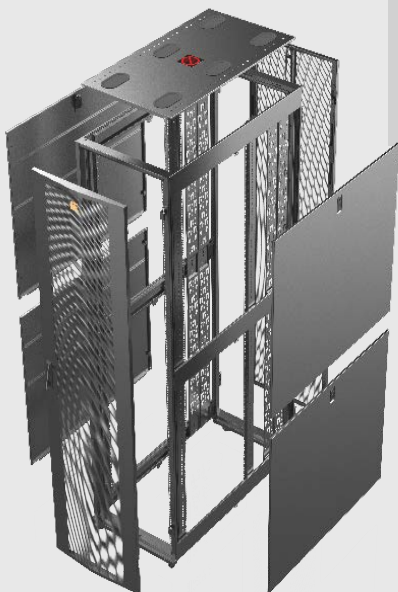

КОМПЛЕКТ ПОСТАВКИ

- Рама шкафа
- Одностворчатая передняя дверь с перфорацией и запирающим устройством
- Двухстворчатая задняя дверь с перфорацией и запирающим устройством
- 2 пары составных боковых панелей с запирающими устройствами
- Верхняя крышка с 6 кабельными вводами
- 2 комплекта монтажных профилей 19" EIA
- 2 или 4 (для шкафов глубиной 1100 или 1200 мм соответственно) монтажных панели установки вертикальных стоечных PDU / укладки кабелей
- Низкопрофильные ролики и опорные регулируемые ножки
- Болтовой кронштейн для крепления к полу
- Комплект крепежа для соединения шкафов в ряд
- 50 закладных гаек и винтов M6