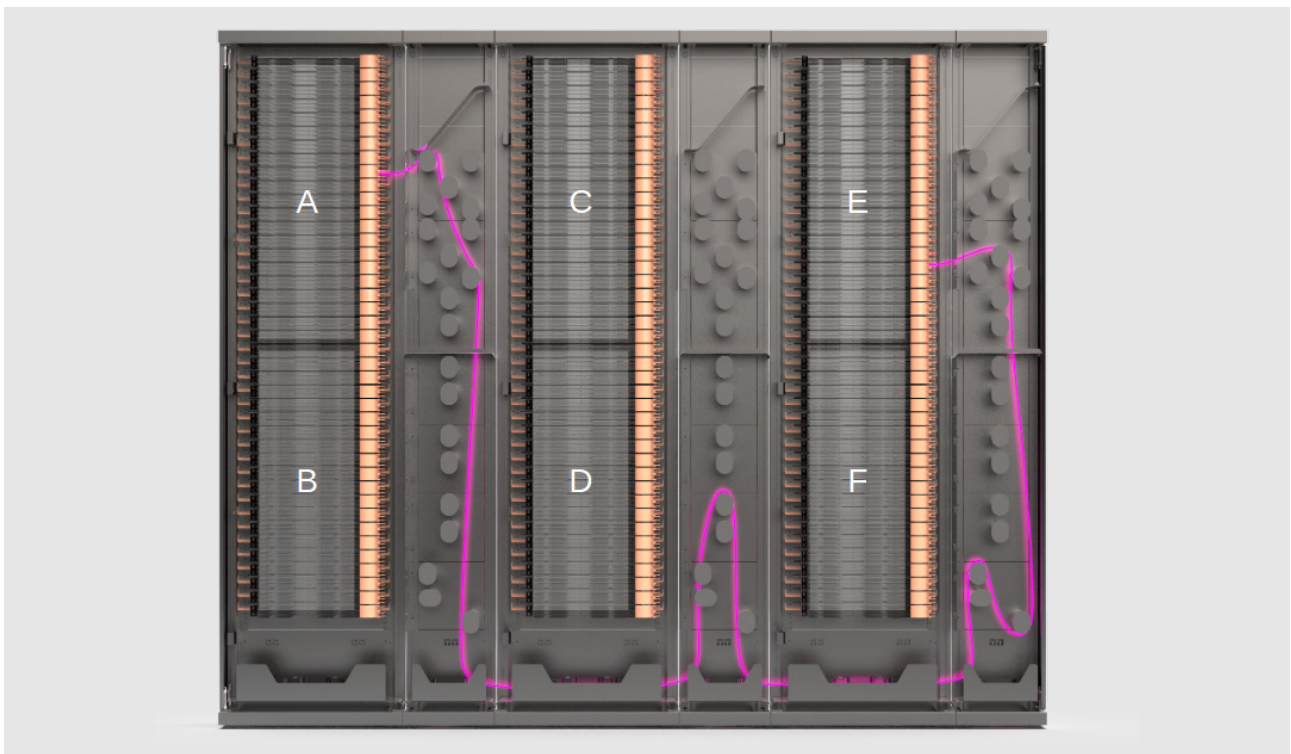

Шкафы могут устанавливаться как у стены, так и непосредственно в рядах серверных/сетевых шкафов ЦОД.

Базовыми элементами платформы являются:

- шкаф ODF600 высотой 47U, в который устанавливаются полки разных типов-размеров (высотой от 1 до 6U) с кассетами для соединения/коммутации оптических волокон и механизмами эргономичного доступа к соединителям;
- шкаф ODF300 высотой 47U, в который устанавливаются задние монтажные пластины с мандрелями (кабельными организаторами барабанного типа) для эффективной укладки/организации большого количества соединительных шнуров.

На основе базовых шкафов ODF600 и ODF300 компонуются необходимые конфигурации, например ODF 900 и ODF 1500:

В зависимости от требуемого взаимного расположения шкафов (секций) ODF600/300 определяется ориентация (левая или правая) для дверей и полок с кассетами.

C-образная конструкция шкафов ODF обеспечивает полный фронтальный доступ ко всем установленным в него компонентам, а встроенные и дополнительные элементы кабельной организации – эффективность управления большим количеством оптических соединений (шнуров) как внутри отдельного шкафа ODF600, так и между разными секциями составного шкафа (3xODF900 в примере ниже).