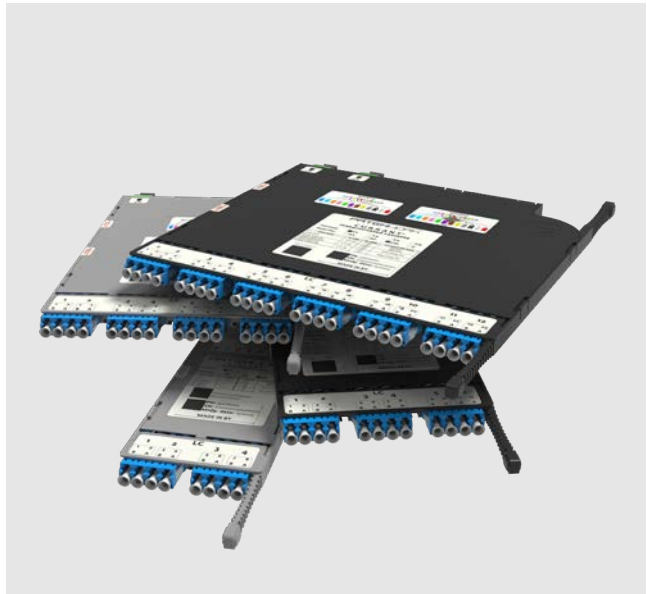

ТИПОРАЗМЕРЫ КАССЕТ

- 1/6, 1/4, 1/3 и 1/2 ширины лезвия оптической полки CERCIS™
- Ширина лезвия оптической полки JUNIPERUS™ составляет половину ширины лезвия CERCIS™

- На одном лезвии оптических полок можно устанавливать (комбинировать) разные типоразмеры кассет