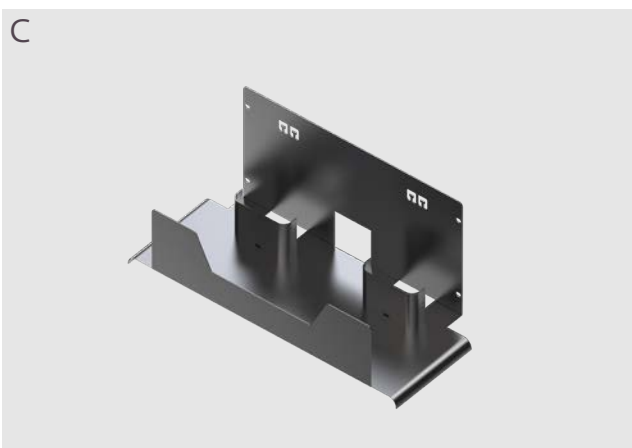

КОМПОНЕНТЫ КАБЕЛЬНОЙ ОРГАНИЗАЦИИ И МАРКИРОВКИ

- Компоненты организации шнуров в ODF300
- Компоненты организации линейных кабелей
- Компоненты для транзитной (проходной) прокладки шнуров
- Цветовая маркировка для полок и мандрелей, упрощающая администрирование (идентификацию и прослеживаемость) соединений

АРТИКУЛЫ	
30000041	Juniperus - Монтажная панель задняя для шкафа ODF300, 5U
30000042	Juniperus - Мандрель для укладки шнуров в шкаф ODF300 (5 шт.)
30000043	Juniperus - Монтажная панель боковая для шкафа ODF300, 5U
30000044	Juniperus - Гребенка для крепления линейных кабелей в шкаф - Рис.А
30000045	Juniperus - Кольцевой организатор для линейных кабелей в шкаф - Рис.В
30000046	Juniperus - Проходной лоток для шкафа ODF600, 5U - Рис.С
30000047	Juniperus - Проходной лоток для шкафа ODF300, 5U
30000048	Juniperus - Проходной организатор для шкафа ODF600, 5U - - Рис.Д
30000049	Juniperus - Полка горизонтальная проходная для шкафа ODF300
30000050	Juniperus - Слив наклонный проходной для шкафа ODF300
30000051	Juniperus - Комплект цветовой маркировки для оптических полок в ODF600
30000052	Juniperus - Комплект цветовой маркировки мандрелей в ODF300