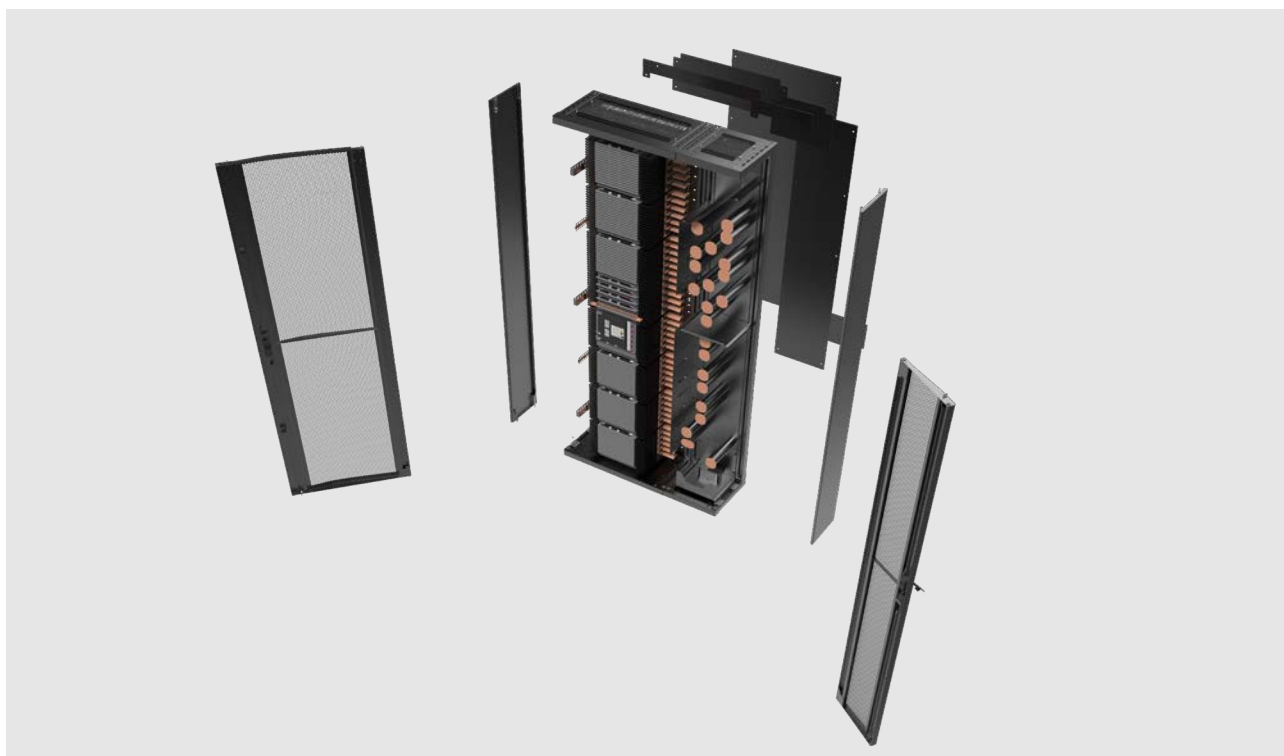

ПРЕИМУЩЕСТВА

- Надежная и легкая алюминиевая конструкция каркаса шкафов
- Заднее расположение 19" монтажных профилей (полный фронтальный доступ ко всем элементам кросса)
- Легкосъемные боковые панели и двери с 2-точечной системой блокировки с защитой от несанкционированного доступа
- 47U высоты внутреннего монтажного пространства
- Выделенное пространство для укладки и организации шнуров
- До 3384 волокон в одном шкафу (для соединителей LC)
- До 20304 волокон в одном шкафу (для соединителей MTP)
- Установка как вдоль стены, так и непосредственно в рядах серверных и сетевых шкафов ЦОД

СОСТАВ ПЛАТФОРМЫ

- Монтажные шкафы ODF глубиной 300мм и шириной
  - 600мм для соединителей
  - 300мм для укладки шнуров
- Боковые панели, верхние панели и двери различного исполнения
- Крепежные и монтажные комплекты для различных условий установки и конфигураций
- Элементы укладки/фиксации линейных кабелей внутри шкафов
- Оптически полки высотой от 1 до 6U со специальным механизмом доступа к кассетам с соединителями и встроенными организаторами кабелей и шнуров
- Унифицированные кассеты с соединителями
- Элементы укладки/организации соединительных шнуров внутри шкафов