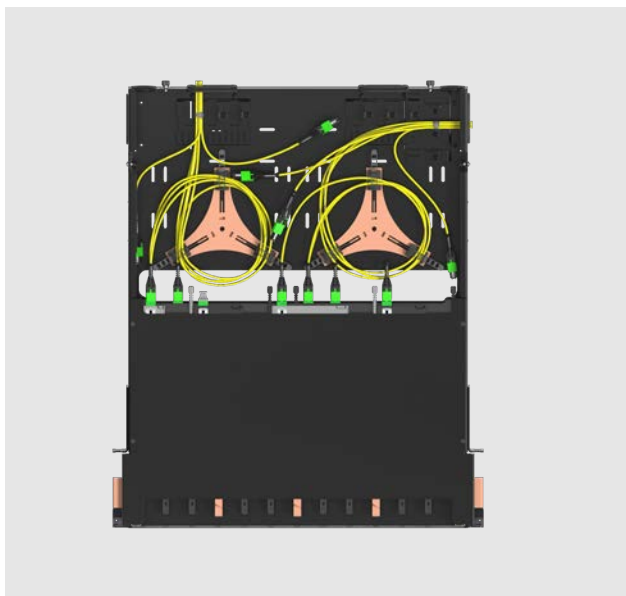

ПРИМЕРЫ ИСПОЛЬЗОВАНИЯ