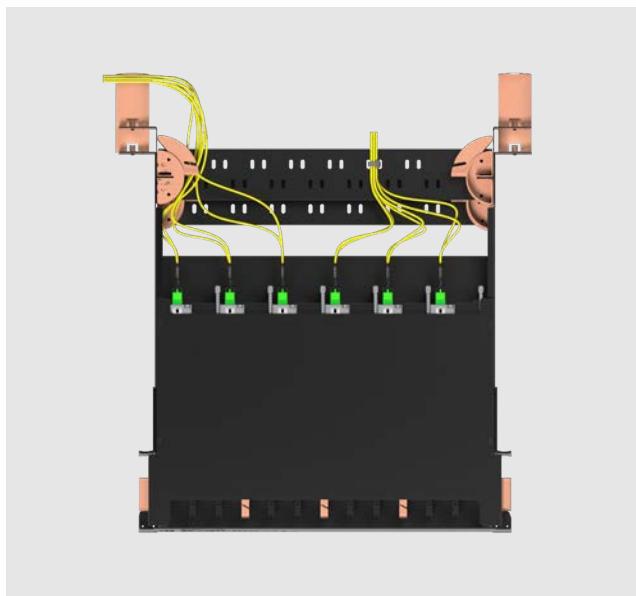

ПРИМЕРЫ ИСПОЛЬЗОВАНИЯ