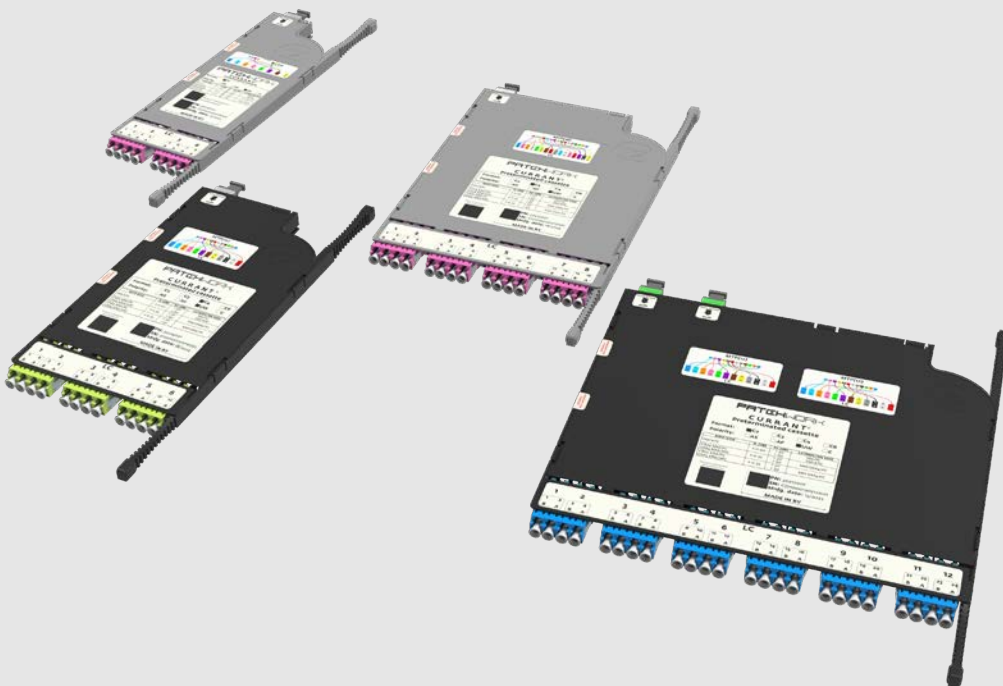

УНИВЕРСАЛЬНЫЕ ОПТИЧЕСКИЕ КАССЕТЫ CURRANT™

Универсальные оптические кассеты CURRANT™ являются компонентом инфраструктурного решения PATCHWORK для Центров Обработки Данных MYCELIUM™ и предназначены для установки в оптические полки CERCIS™ и JUNIPERUS™

Уникальный механизм крепления кассет в оптических полках обеспечивает унификацию и универсальность решения MYCELIUM™ для коммутации в оптических кабельных трактах в рамках всего ЦОД, не зависимо от функциональной области и поддерживаемых оптических приложений.

Четыре функциональных типа кассет и четыре типоразмера обеспечивают максимальную гибкость конфигурирования портов коммутационного поля как по количеству и типам оптических портов, так и поддерживаемым сетевым протоколам.

Типы кассет:

- Адаптерная кассета
- Кассета под сварку с лотком для КДЗС и пигтейлами (опция)
- Претерминированная кассета MTP – LC
- Конверсионная кассета MTP - MTP