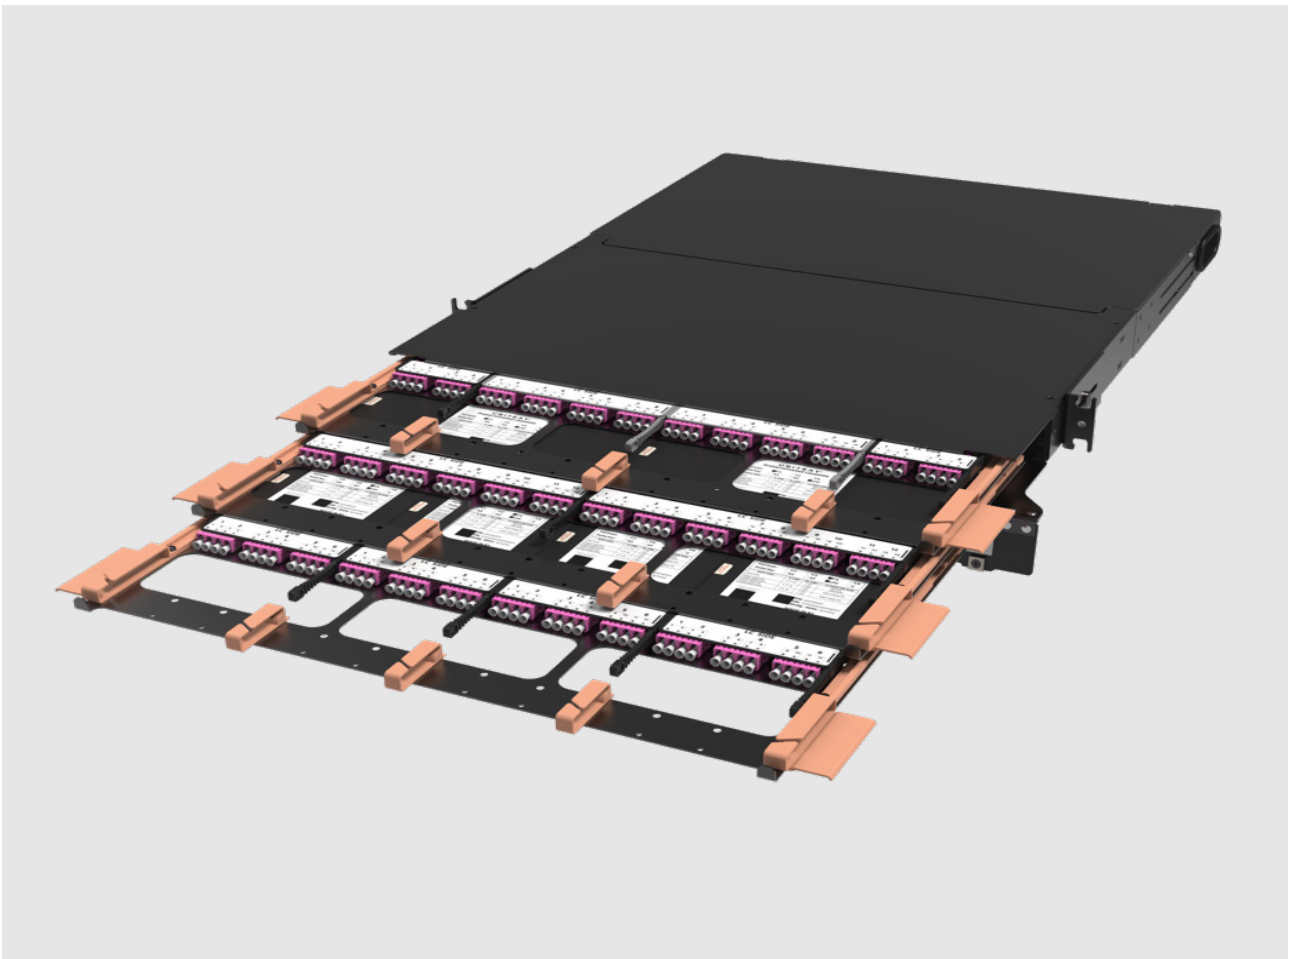

CERCIS™ предлагает эффективное, гибкое и масштабируемое решение для кабельной инфраструктуры ЦОД на основе параллельной оптики - для текущих и перспективных скоростей передачи данных.

Конструкция панели в виде шасси и устанавливаемых в него выдвижных лезвий для кассет с соединителями определяет высокую плотность оптических портов без компромиссов в функциональности или удобстве разворачивания, эксплуатации и модернизации оптической кабельной инфраструктуры.

## ПРЕИМУЩЕСТВА

- Высокая плотность оптических портов в 1U
  - до 864 волокон для MTP
  - до 288 волокон для SN/MDC
  - до 144 волокон для LC
- Модульная конструкция в виде шасси и выдвижных лезвий
- Установка кассет на лезвия как с фронта, так и с тыла панели
- Комбинирование кассет разного типа и ёмкости (ширины) на одном лезвии
- Функциональная кабельная организация ввода линейных кабелей
- Удобная и безопасная кабельная организация подключения коммутационных шнуров
- Защитная откидная фронтальная крышка
- Съёмная магнитная полоса для маркировки портов
- Типоразмеры панелей от 1,2 и 4U

Каждое лезвие поддерживают установку кассет/адаптеров, как с фронтальной стороны стойки, так и с тыла, что сильно ускоряет процесс монтажа. Patchwork разработал уникальную систему крепления для кассет/адаптеров, которая позволяет устанавливать на одном лезвии разноформатные комбинации из кассет и/или адаптеров. CERCIS™ доступна в трех вариантах исполнения: 1U, 2U и 4U, что позволяет формировать высокоплотный горизонтальный распределительный узел (HDA) или размещать их в подвесных рамах в зоне серверных шкафов (EDA).