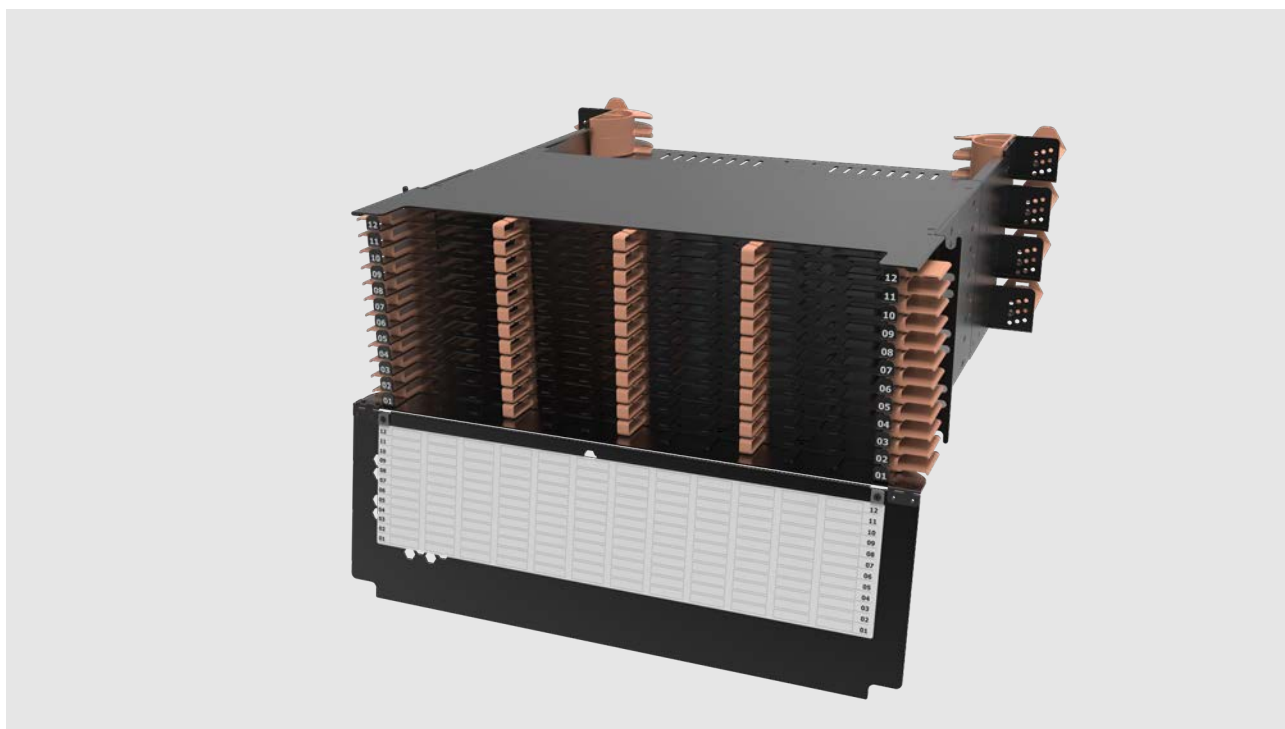

ПРЕИМУЩЕСТВА

- Высокая плотность оптических портов в 1U
  - до 864 волокон для MTP
  - до 288 волокон для SN/MDC
  - до 144 волокон для LC
- Модульная конструкция в виде шасси и выдвижных лезвий
- Установка кассет на лезвия как с фронта, так и с тыла панели
- Комбинирование кассет разного типа и ёмкости (ширины) на одном лезвии
- Функциональная кабельная организация ввода линейных кабелей
- Удобная и безопасная кабельная организация подключения коммутационных шнуров
- Защитная откидная фронтальная крышка
- Съёмная магнитная полоса для маркировки портов
- Типоразмеры панелей от 1,2 и 4U

ПАНЕЛИ CERCIS™

Артикулы	
30100001	Cercis - Высокоплотная оптическая панель 1U с фронтальным органайзером, выдвижная, черная
30100002	Cercis - Высокоплотная оптическая панель 2U с фронтальным органайзером, выдвижная, черная
30100003	Cercis - Высокоплотная оптическая панель 4U с фронтальным органайзером, выдвижная, черная