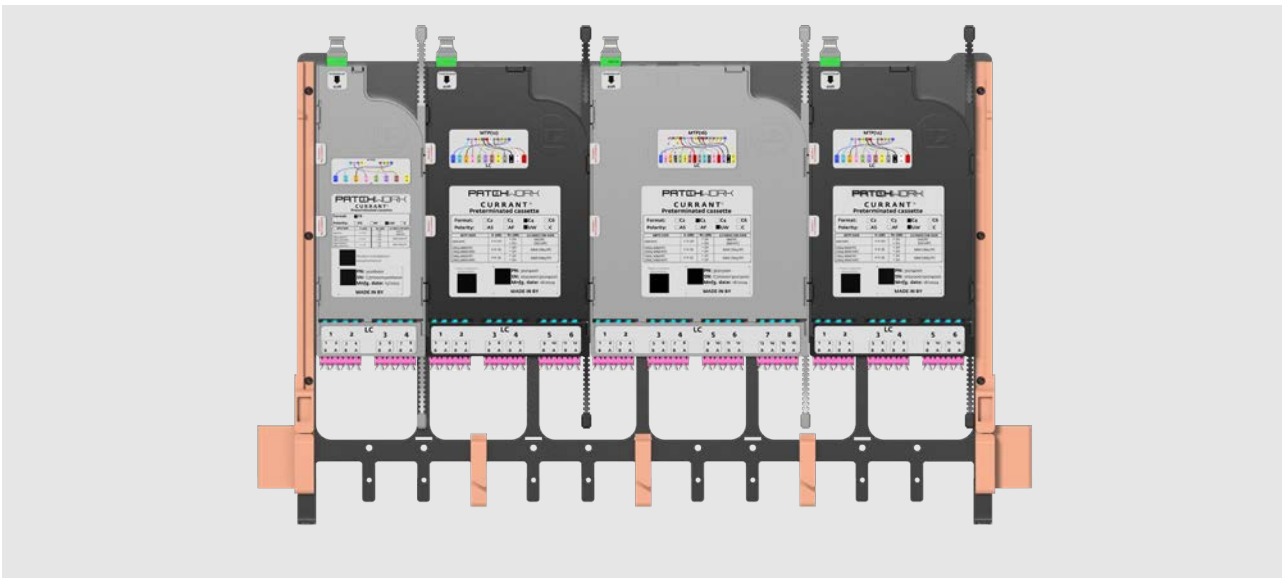

## Типы кассет:

- Адаптерная кассета
- Кассета под сварку с лотком для КДЗС и пигтейлами (опция)
- Претерминированная кассета MTP – LC
- Конверсионная кассета MTP - MTP

## ТИПОРАЗМЕРЫ КАССЕТ

- 1/6, 1/4, 1/3 и 1/2 ширины лезвия оптической полки CERCIS™
- Ширина лезвия оптической полки JUNIPERUS™ составляет половину ширины лезвия CERCIS™

- На одном лезвии оптических полок можно устанавливать (комбинировать) разные типоразмеры кассет