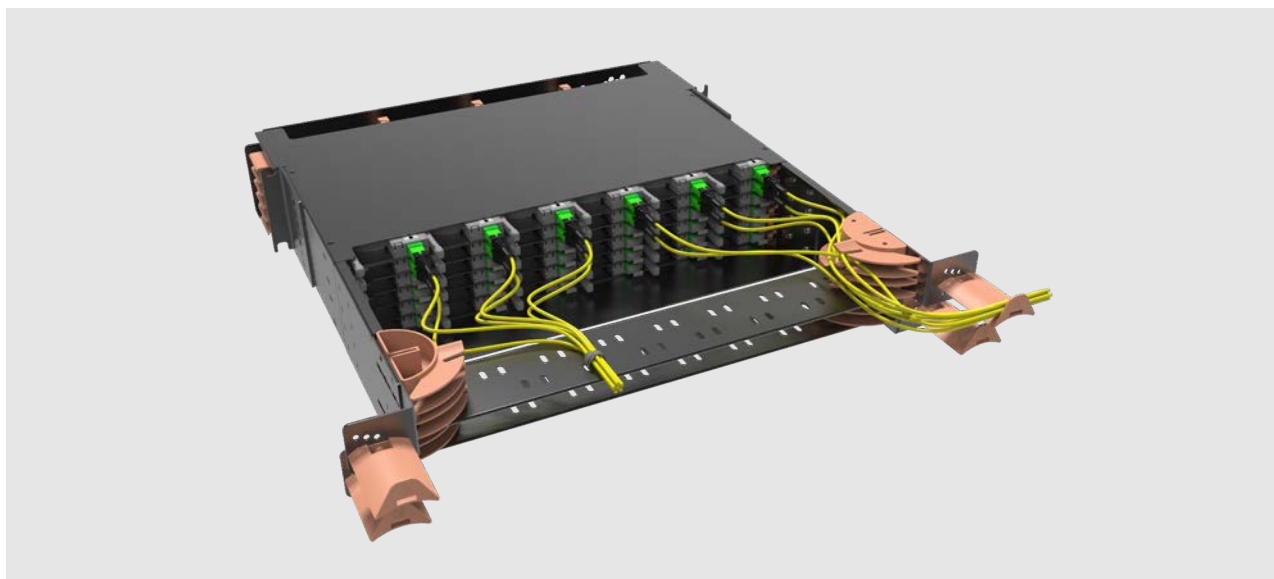

ПРИМЕРЫ ИСПОЛЬЗОВАНИЯ