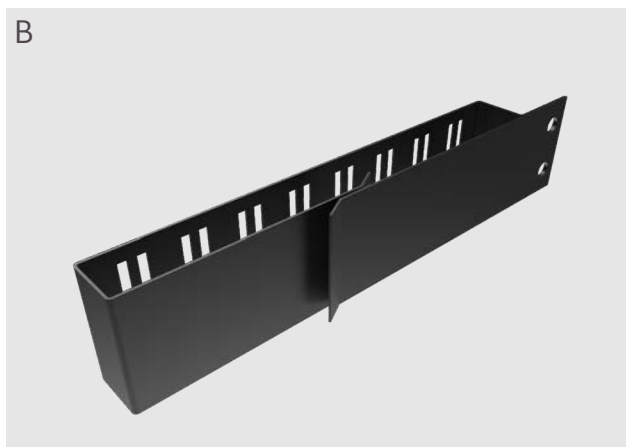

КОМПОНЕНТЫ КАБЕЛЬНОЙ ОРГАНИЗАЦИИ И МАРКИРОВКИ

- Компоненты организации шнуров в ODF300
- Компоненты организации линейных кабелей
- Компоненты для транзитной (проходной) прокладки шнуров
- Цветовая маркировка для полок и мандрелей, упрощающая администрирование (идентификацию и прослеживаемость) соединений

АРТИКУЛЫ	
30000041	Juniperus - Монтажная панель задняя для шкафа ODF300, 5U
30000042	Juniperus - Мандрель для укладки шнуров в шкаф ODF300 (5 шт.)
30000043	Juniperus - Монтажная панель боковая для шкафа ODF300, 5U
30000044	Juniperus - Гребенка для крепления линейных кабелей в шкаф - Рис.А
30000045	Juniperus - Кольцевой организатор для линейных кабелей в шкаф - Рис.В
30000046	Juniperus - Проходной лоток для шкафа ODF600, 5U - Рис.С
30000047	Juniperus - Проходной лоток для шкафа ODF300, 5U
30000048	Juniperus - Проходной организатор для шкафа ODF600, 5U - - Рис.Д
30000049	Juniperus - Полка горизонтальная проходная для шкафа ODF300
30000050	Juniperus - Слив наклонный проходной для шкафа ODF300
30000051	Juniperus - Комплект цветовой маркировки для оптических полок в ODF600
30000052	Juniperus - Комплект цветовой маркировки мандрелей в ODF300