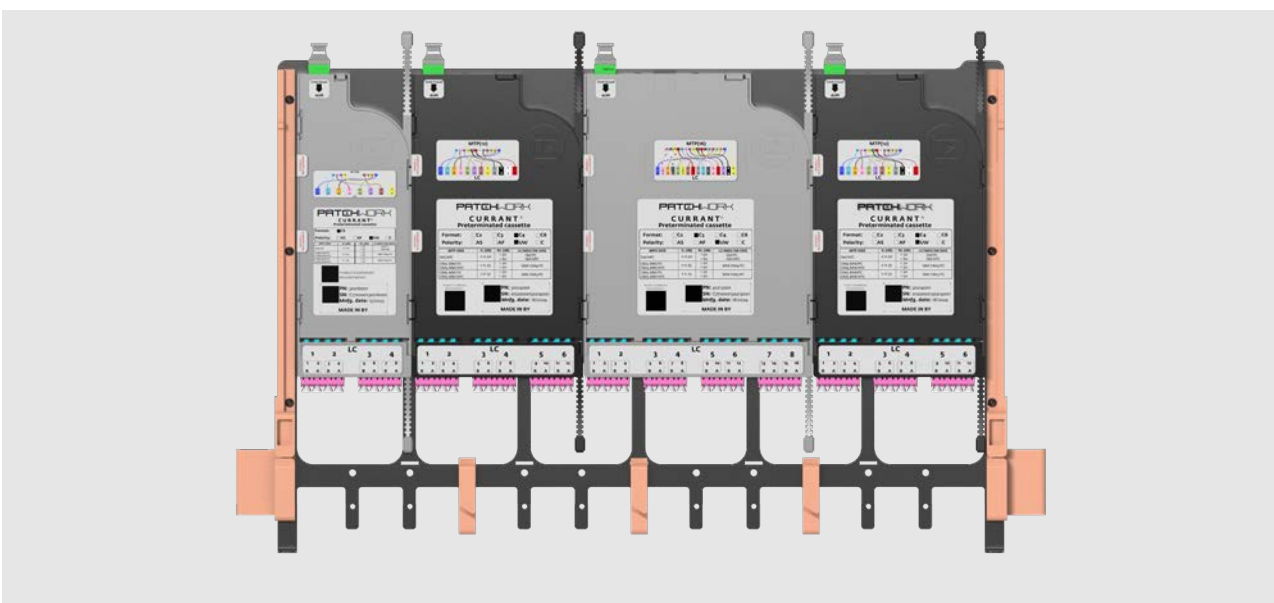

ПРИМЕРЫ ИСПОЛЬЗОВАНИЯ