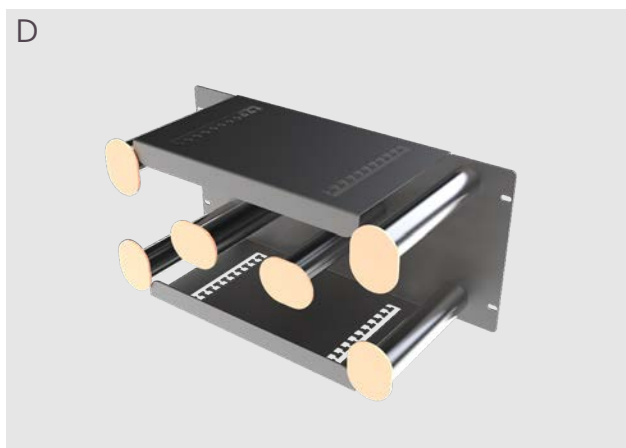

КОМПОНЕНТЫ КАБЕЛЬНОЙ ОРГАНИЗАЦИИ И МАРКИРОВКИ

- Компоненты организации шнуров в ODF300
- Компоненты организации линейных кабелей
- Компоненты для транзитной (проходной) прокладки шнуров
- Цветовая маркировка для полок и мандрелей, упрощающая администрирование (идентификацию и прослеживаемость) соединений

АРТИКУЛЫ	
30000041	Juniperus - Монтажная панель задняя для шкафа ODF300, 5U
30000042	Juniperus - Мандрель для укладки шнуров в шкаф ODF300 (5 шт.)
30000043	Juniperus - Монтажная панель боковая для шкафа ODF300, 5U
30000044	Juniperus - Гребенка для крепления линейных кабелей в шкаф - Рис.А
30000045	Juniperus - Кольцевой организатор для линейных кабелей в шкаф - Рис.В
30000046	Juniperus - Проходной лоток для шкафа ODF600, 5U - Рис.С
30000047	Juniperus - Проходной лоток для шкафа ODF300, 5U
30000048	Juniperus - Проходной организатор для шкафа ODF600, 5U - - Рис.Д
30000049	Juniperus - Полка горизонтальная проходная для шкафа ODF300
30000050	Juniperus - Слив наклонный проходной для шкафа ODF300
30000051	Juniperus - Комплект цветовой маркировки для оптических полок в ODF600
30000052	Juniperus - Комплект цветовой маркировки мандрелей в ODF300