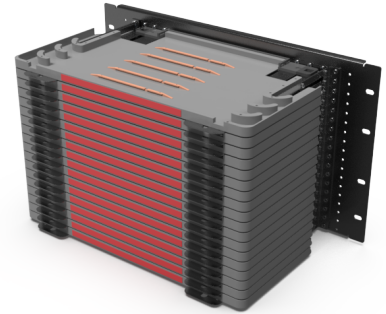

Juniperus - Оптическая полка для шкафа ODF600, 6U, левая

Juniperus - Оптическая полка для шкафа ODF600, 6U, левая

**СПЕЦИФИКАЦИЯ**

Исполнение шкафа	ODF600 - размещение полок
Высота полки	6U
Ориентация полки	Левая

**Артикулы**

30000106	Juniperus - Оптическая полка для шкафа ODF600, 6U, левая
----------	--