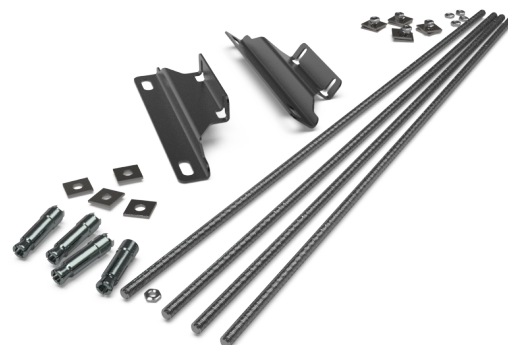

Juniperus - Комплект крепления шкафа к фальш-полу

Juniperus - Комплект крепления шкафа к фальш-полу

СПЕЦИФИКАЦИЯ

Тип крепления	К фальш-полу
---------------	--------------

Артикулы

30000010	Juniperus - Комплект крепления шкафа к фальш-полу
----------	---
