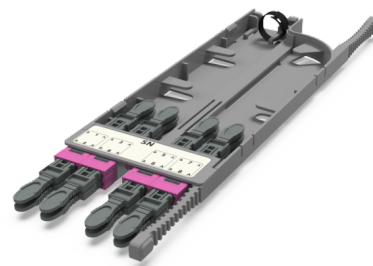

CA6 - Адаптерная кассета MM

CA6 - Адаптерная кассета 8 x SN адаптеров (цвет: пурпурный), MM

СПЕЦИФИКАЦИЯ

Тип волокна	MM 50/125 OM4
Количество портов	8 портов
Тип интерфейса, с лицевой части	SN адаптер
Материал	Инженерный пластик
Товарная группа	CA6 - Адаптерная кассета Currant
Полярность кассет	Тип AS
Вариант исполнения	Многомодовое исполнение
Цвет адаптера	Пурпурный

Артикулы

30226010	CA6 - Адаптерная кассета 8 x SN адаптеров (цвет: пурпурный), MM
----------	---