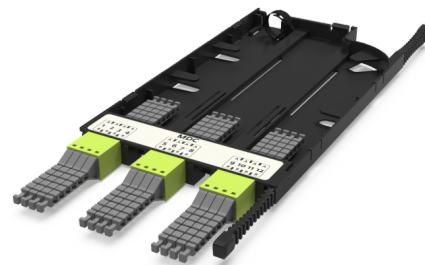

## CA4 - Адаптерная кассета MM

CA4 - Адаптерная кассета 12 x MDC адаптеров (цвет: желто-зеленый), MM

### СПЕЦИФИКАЦИЯ

Тип волокна	MM 50/125 OM5
Количество портов	12 портов
Тип интерфейса, с лицевой части	MDC адаптер
Материал	Инженерный пластик
Товарная группа	CA4 - Адаптерная кассета Currant
Полярность кассет	Тип AS
Вариант исполнения	Многомодовое исполнение
Цвет адаптера	Желто-зеленый

### Артикулы

30224016	CA4 - Адаптерная кассета 12 x MDC адаптеров (цвет: желто-зеленый), MM
----------	---