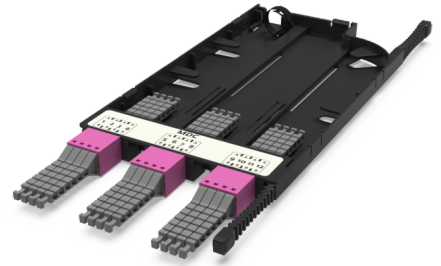

CA4 - Адаптерная кассета MM

CA4 - Адаптерная кассета 12 x MDC адаптеров (цвет: пурпурный), MM

СПЕЦИФИКАЦИЯ

Тип волокна	MM 50/125 OM4
Количество портов	12 портов
Тип интерфейса, с лицевой части	MDC адаптер
Материал	Инженерный пластик
Товарная группа	CA4 - Адаптерная кассета Currant
Полярность кассет	Тип AS
Вариант исполнения	Многомодовое исполнение
Цвет адаптера	Пурпурный

Артикулы

30224015	CA4 - Адаптерная кассета 12 x MDC адаптеров (цвет: пурпурный), MM
----------	---