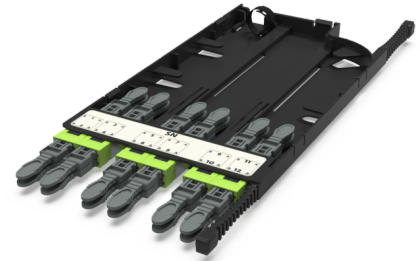

CA4 - Адаптерная кассета MM

CA4 - Адаптерная кассета 12 x SN адаптеров (цвет: желто-зеленый), MM

СПЕЦИФИКАЦИЯ

Тип волокна	MM 50/125 OM5
Количество портов	12 портов
Тип интерфейса, с лицевой части	SN адаптер
Материал	Инженерный пластик
Товарная группа	CA4 - Адаптерная кассета Currant
Полярность кассет	Тип AS
Вариант исполнения	Многомодовое исполнение
Цвет адаптера	Желто-зеленый

Артикулы

30224013	CA4 - Адаптерная кассета 12 x SN адаптеров (цвет: желто-зеленый), MM
----------	--