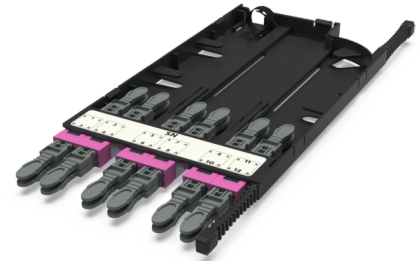

CA4 - Адаптерная кассета MM

CA4 - Адаптерная кассета 12 x SN адаптеров (цвет: пурпурный), MM

СПЕЦИФИКАЦИЯ

Тип волокна	MM 50/125 OM4
Количество портов	12 портов
Тип интерфейса, с лицевой части	SN адаптер
Материал	Инженерный пластик
Товарная группа	CA4 - Адаптерная кассета Currant
Полярность кассет	Тип AS
Вариант исполнения	Многомодовое исполнение
Цвет адаптера	Пурпурный

Артикулы

30224012	CA4 - Адаптерная кассета 12 x SN адаптеров (цвет: пурпурный), MM
----------	--