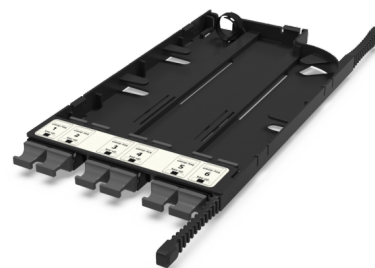

CA4 - Адаптерная кассета MM

CA4 - Адаптерная кассета 6 x MTP адаптеров (цвет: черный), MM, TIA type A (opposed key)

СПЕЦИФИКАЦИЯ

Тип волокна	MM 50/125 OM4
Количество портов	6 портов
Тип интерфейса, с лицевой части	MTP адаптер (Opposed key)
Материал	Инженерный пластик
Товарная группа	CA4 - Адаптерная кассета Currant
Полярность кассет	TIA тип A
Вариант исполнения	Многомодовое исполнение
Цвет адаптера	Черный

Артикулы

30224009	CA4 - Адаптерная кассета 6 x MTP адаптеров (цвет: черный), MM, TIA type A (opposed key)
----------	---