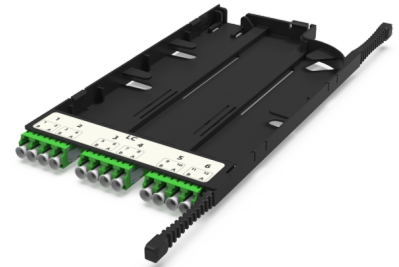

## CA4 - Адаптерная кассета SM

CA4 - Адаптерная кассета 6 x LC-APC Duplex адаптеров (цвет: зеленый), SM

### СПЕЦИФИКАЦИЯ

Тип волокна	SM 9/125 OS2
Количество портов	6 портов
Тип интерфейса, с лицевой части	LC-APC Duplex адаптер
Материал	Инженерный пластик
Товарная группа	CA4 - Адаптерная кассета Currant
Полярность кассет	Тип AS
Вариант исполнения	Одномодовое исполнение
Цвет адаптера	Зеленый

### Артикулы

30224008	CA4 - Адаптерная кассета 6 x LC-APC Duplex адаптеров (цвет: зеленый), SM
----------	--