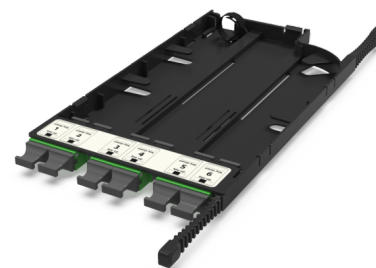

CA4 - Адаптерная кассета SM

CA4 - Адаптерная кассета 6 x MTP(16) адаптеров (цвет: зеленый), SM, TIA type A (opposed key)

СПЕЦИФИКАЦИЯ

Тип волокна	SM 9/125 OS2
Количество портов	6 портов
Тип интерфейса, с лицевой части	MTP(16) адаптер (Opposed key)
Материал	Инженерный пластик
Товарная группа	CA4 - Адаптерная кассета Currant
Полярность кассет	TIA тип A
Вариант исполнения	Одномодовое исполнение
Цвет адаптера	Зеленый

Артикулы

30224007	CA4 - Адаптерная кассета 6 x MTP(16) адаптеров (цвет: зеленый), SM, TIA type A (opposed key)
----------	--