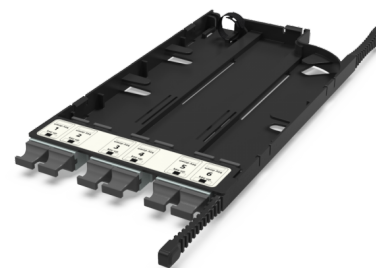

CA4 - Адаптерная кассета MM

CA4 - Адаптерная кассета 6 x MTP(16) адаптеров (цвет: белый), MM, TIA type A (opposed key)

СПЕЦИФИКАЦИЯ

Тип волокна	MM 50/125 OM4
Количество портов	6 портов
Тип интерфейса, с лицевой части	MTP(16) адаптер (Opposed key)
Материал	Инженерный пластик
Товарная группа	CA4 - Адаптерная кассета Currant
Полярность кассет	TIA тип A
Вариант исполнения	Многомодовое исполнение
Цвет адаптера	Белый

Артикулы

30224006	CA4 - Адаптерная кассета 6 x MTP(16) адаптеров (цвет: белый), MM, TIA type A (opposed key)
----------	--