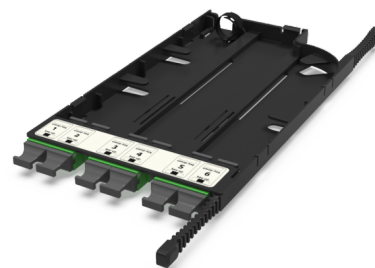

## CA4 - Адаптерная кассета SM

CA4 - Адаптерная кассета 6 x MTP адаптеров (цвет: зеленый), SM, TIA type A (opposed key)

### СПЕЦИФИКАЦИЯ

Тип волокна	SM 9/125 OS2
Количество портов	6 портов
Тип интерфейса, с лицевой части	MTP адаптер (Opposed key)
Материал	Инженерный пластик
Товарная группа	CA4 - Адаптерная кассета Currant
Полярность кассет	TIA тип A
Вариант исполнения	Одномодовое исполнение
Цвет адаптера	Зеленый

### Артикулы

30224005	CA4 - Адаптерная кассета 6 x MTP адаптеров (цвет: зеленый), SM, TIA type A (opposed key)
----------	--