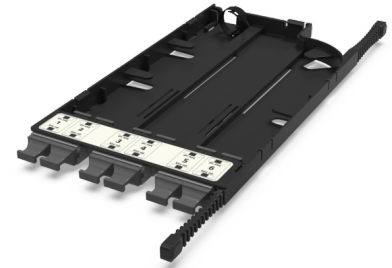

CA4 - Адаптерная кассета MM

CA4 - Адаптерная кассета 6 x MTP адаптеров (цвет: серый), MM, TIA type B (aligned key)

СПЕЦИФИКАЦИЯ

Тип волокна	MM 50/125 OM4
Количество портов	6 портов
Тип интерфейса, с лицевой части	MTP адаптер (Aligned key)
Материал	Инженерный пластик
Товарная группа	CA4 - Адаптерная кассета Currant
Полярность кассет	TIA тип B
Вариант исполнения	Многомодовое исполнение
Цвет адаптера	Серый

Артикулы

30224004	CA4 - Адаптерная кассета 6 x MTP адаптеров (цвет: серый), MM, TIA type B (aligned key)
----------	--