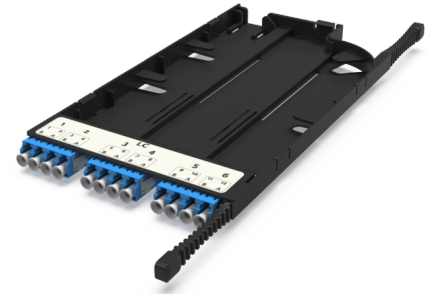

CA4 - Адаптерная кассета SM

CA4 - Адаптерная кассета 6 x LC-UPC Duplex адаптеров (цвет: синий), SM

СПЕЦИФИКАЦИЯ

Тип волокна	SM 9/125 OS2
Количество портов	6 портов
Тип интерфейса, с лицевой части	LC-UPC Duplex адаптер
Материал	Инженерный пластик
Товарная группа	CA4 - Адаптерная кассета Currant
Полярность кассет	Тип AS
Вариант исполнения	Одномодовое исполнение
Цвет адаптера	Синий

Артикулы

30224003	CA4 - Адаптерная кассета 6 x LC-UPC Duplex адаптеров (цвет: синий), SM
----------	--