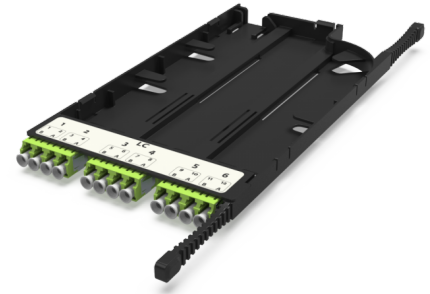

CA4 - Адаптерная кассета MM

CA4 - Адаптерная кассета 6 x LC Duplex адаптеров (цвет: желто-зеленый), MM

СПЕЦИФИКАЦИЯ

Тип волокна	MM 50/125 OM5
Количество портов	6 портов
Тип интерфейса, с лицевой части	LC Duplex адаптер
Материал	Инженерный пластик
Товарная группа	CA4 - Адаптерная кассета Currant
Полярность кассет	Тип AS
Вариант исполнения	Многомодовое исполнение
Цвет адаптера	Желто-зеленый

Артикулы

30224002	CA4 - Адаптерная кассета 6 x LC Duplex адаптеров (цвет: желто-зеленый), MM
----------	--