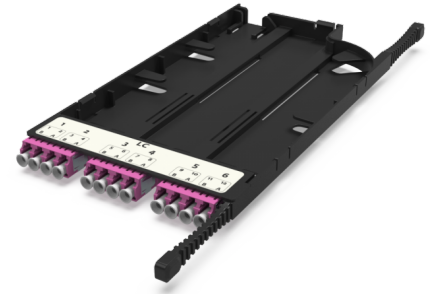

CA4 - Адаптерная кассета MM

CA4 - Адаптерная кассета 6 x LC Duplex адаптеров (цвет: пурпурный), MM

СПЕЦИФИКАЦИЯ

Тип волокна	MM 50/125 OM4
Количество портов	6 портов
Тип интерфейса, с лицевой части	LC Duplex адаптер
Материал	Инженерный пластик
Товарная группа	CA4 - Адаптерная кассета Currant
Полярность кассет	Тип AS
Вариант исполнения	Многомодовое исполнение
Цвет адаптера	Пурпурный

Артикулы

30224001	CA4 - Адаптерная кассета 6 x LC Duplex адаптеров (цвет: пурпурный), MM
----------	--