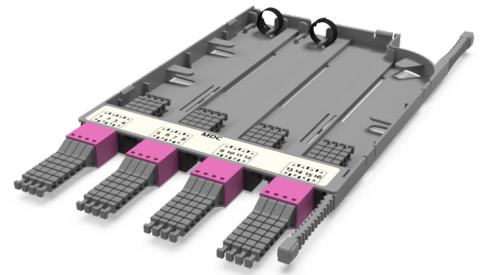

CA3 - Адаптерная кассета MM

CA3 - Адаптерная кассета 16 x MDC адаптеров (цвет: пурпурный), MM

СПЕЦИФИКАЦИЯ

Тип волокна	MM 50/125 OM4
Количество портов	16 портов
Тип интерфейса, с лицевой части	MDC адаптер
Материал	Инженерный пластик
Товарная группа	CA3 - Адаптерная кассета Currant
Полярность кассет	Тип AS
Вариант исполнения	Многомодовое исполнение
Цвет адаптера	Пурпурный

Артикулы

30223015	CA3 - Адаптерная кассета 16 x MDC адаптеров (цвет: пурпурный), MM
----------	---