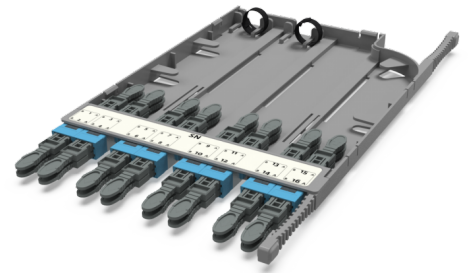

CA3 - Адаптерная кассета SM

CA3 - Адаптерная кассета 16 x SN-UPC адаптеров (цвет: синий), SM

СПЕЦИФИКАЦИЯ

Тип волокна	SM 9/125 OS2
Количество портов	16 портов
Тип интерфейса, с лицевой части	SN-UPC адаптер
Материал	Инженерный пластик
Товарная группа	CA3 - Адаптерная кассета Currant
Полярность кассет	Тип AS
Вариант исполнения	Одномодовое исполнение
Цвет адаптера	Синий

Артикулы

30223011	CA3 - Адаптерная кассета 16 x SN-UPC адаптеров (цвет: синий), SM
----------	--