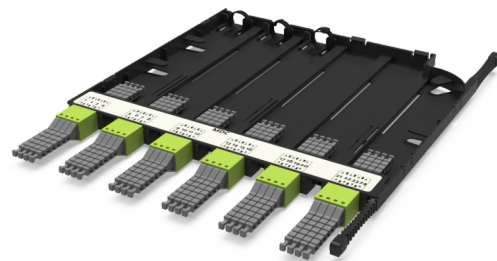

CA2 - Адаптерная кассета MM

CA2 - Адаптерная кассета 24 x MDC (цвет: желто-зеленый), MM

СПЕЦИФИКАЦИЯ

Тип волокна	MM 50/125 OM5
Количество портов	24 порта
Тип интерфейса, с лицевой части	MDC адаптер
Материал	Инженерный пластик
Товарная группа	CA2 - Адаптерная кассета Currant
Полярность кассет	Тип AS
Вариант исполнения	Многомодовое исполнение
Цвет адаптера	Желто-зеленый

Артикулы

30222016	CA2 - Адаптерная кассета 24 x MDC (цвет: желто-зеленый), MM
----------	---