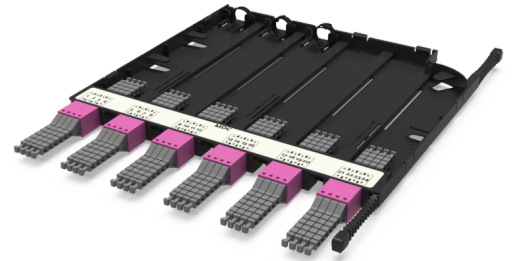

CA2 - Адаптерная кассета MM

CA2 - Адаптерная кассета 24 x MDC (цвет: пурпурный), MM

СПЕЦИФИКАЦИЯ

Тип волокна	MM 50/125 OM4
Количество портов	24 порта
Тип интерфейса, с лицевой части	MDC адаптер
Материал	Инженерный пластик
Товарная группа	CA2 - Адаптерная кассета Currant
Полярность кассет	Тип AS
Вариант исполнения	Многомодовое исполнение
Цвет адаптера	Пурпурный

Артикулы

30222015	CA2 - Адаптерная кассета 24 x MDC (цвет: пурпурный), MM
----------	---