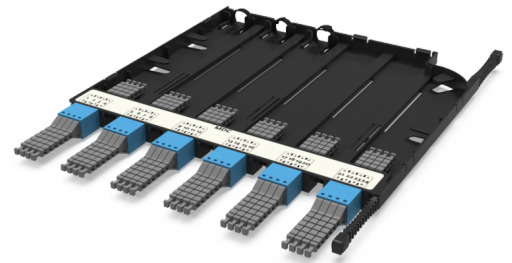

## CA2 - Адаптерная кассета SM

CA2 - Адаптерная кассета 24 x MDC-UPC (цвет: синий), SM

### СПЕЦИФИКАЦИЯ

Тип волокна	SM 9/125 OS2
Количество портов	24 порта
Тип интерфейса, с лицевой части	MDC-UPC адаптер
Материал	Инженерный пластик
Товарная группа	CA2 - Адаптерная кассета Currant
Полярность кассет	Тип AS
Вариант исполнения	Одномодовое исполнение
Цвет адаптера	Синий

### Артикулы

30222014	CA2 - Адаптерная кассета 24 x MDC-UPC (цвет: синий), SM
----------	---