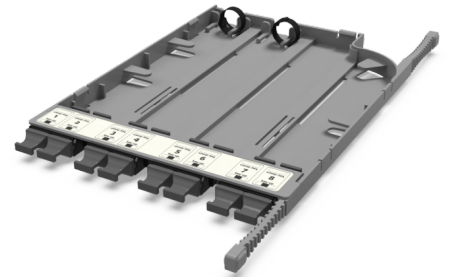

CA3 - Адаптерная кассета MM

CA3 - Адаптерная кассета 8 x MTP адаптеров (цвет: черный), MM, TIA type A (opposed key)

СПЕЦИФИКАЦИЯ

Тип волокна	MM 50/125 OM4
Количество портов	8 портов
Тип интерфейса, с лицевой части	MTP адаптер (Opposed key)
Материал	Инженерный пластик
Товарная группа	CA3 - Адаптерная кассета Currant
Полярность кассет	TIA тип A
Вариант исполнения	Многомодовое исполнение
Цвет адаптера	Черный

Артикулы

30223009	CA3 - Адаптерная кассета 8 x MTP адаптеров (цвет: черный), MM, TIA type A (opposed key)
----------	---