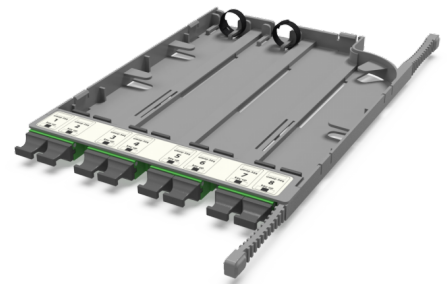

CA3 - Адаптерная кассета SM

CA3 - Адаптерная кассета 8 x MTP адаптеров (цвет: зеленый), SM, TIA type A (opposed key)

СПЕЦИФИКАЦИЯ

Тип волокна	SM 9/125 OS2
Количество портов	8 портов
Тип интерфейса, с лицевой части	MTP адаптер (Opposed key)
Материал	Инженерный пластик
Товарная группа	CA3 - Адаптерная кассета Currant
Полярность кассет	TIA тип A
Вариант исполнения	Одномодовое исполнение
Цвет адаптера	Зеленый

Артикулы

30223005	CA3 - Адаптерная кассета 8 x MTP адаптеров (цвет: зеленый), SM, TIA type A (opposed key)
----------	--