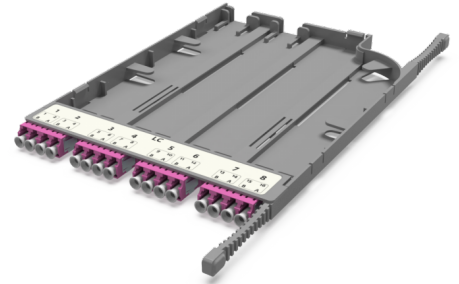

CA3 - Адаптерная кассета MM

CA3 - Адаптерная кассета 8 x LC Duplex адаптеров (цвет: пурпурный), MM

СПЕЦИФИКАЦИЯ

Тип волокна	MM 50/125 OM4
Количество портов	8 портов
Тип интерфейса, с лицевой части	LC Duplex адаптер
Материал	Инженерный пластик
Товарная группа	CA3 - Адаптерная кассета Currant
Полярность кассет	Тип AS
Вариант исполнения	Многомодовое исполнение
Цвет адаптера	Пурпурный

Артикулы

30223001	CA3 - Адаптерная кассета 8 x LC Duplex адаптеров (цвет: пурпурный), MM
----------	--