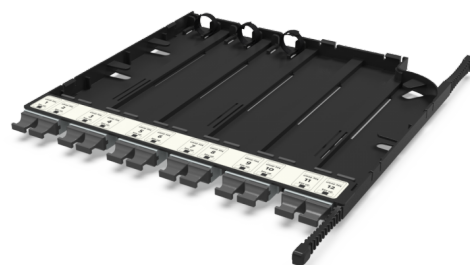

## CA2 - Адаптерная кассета MM

CA2 - Адаптерная кассета 12 x MTP(16) адаптеров (цвет: белый), MM, TIA type A (opposed key)

### СПЕЦИФИКАЦИЯ

Тип волокна	MM 50/125 OM4
Количество портов	12 портов
Тип интерфейса, с лицевой части	MTP адаптер (Opposed key)
Материал	Инженерный пластик
Товарная группа	CA2 - Адаптерная кассета Currant
Полярность кассет	TIA тип A
Вариант исполнения	Многомодовое исполнение
Цвет адаптера	Белый

### Артикулы

30222006	CA2 - Адаптерная кассета 12 x MTP(16) адаптеров (цвет: белый), MM, TIA type A (opposed key)
----------	---