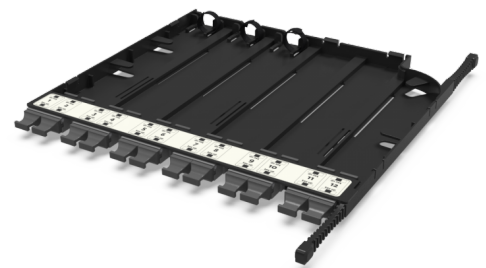

## CA2 - Адаптерная кассета MM

CA2 - Адаптерная кассета 12 x MTP адаптеров (цвет: серый), MM, TIA type B (aligned key)

### СПЕЦИФИКАЦИЯ

Тип волокна	MM 50/125 OM4
Количество портов	12 портов
Тип интерфейса, с лицевой части	MTP адаптер (Aligned key)
Материал	Инженерный пластик
Товарная группа	CA2 - Адаптерная кассета Currant
Полярность кассет	TIA тип B
Вариант исполнения	Многомодовое исполнение
Цвет адаптера	Серый

### Артикулы

30222004	CA2 - Адаптерная кассета 12 x MTP адаптеров (цвет: серый), MM, TIA type B (aligned key)
----------	---