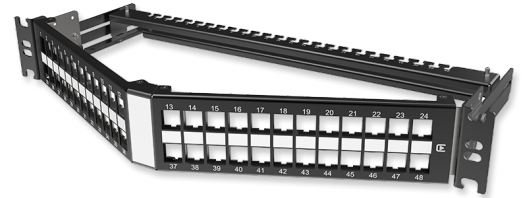

Универсальная наборная патч-панель 1.5U, угловая

Угловая наборная панель 48-1,5U, черная

СПЕЦИФИКАЦИЯ

Количество портов	48 портов
Способ установки	19"
Конфигурация наполнения	Незагруженная
Материал	Металл
Цвет	Черный
Стиль	Невыдвижная угловая
Высота	1,5 U
Регулировка глубины установки	да

Артикулы

77026053	Угловая наборная панель 48-1,5U, черная
----------	---