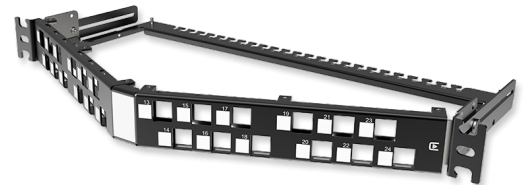

Универсальная наборная патч-панель 1U, угловая

Угловая наборная панель 24-1U, черная

СПЕЦИФИКАЦИЯ

Количество портов	24 порта
Способ установки	19"
Конфигурация наполнения	Незагруженная
Материал	Металл
Цвет	Черный
Стиль	Невыдвижная угловая
Высота	1 U
Регулировка глубины установки	да

Артикулы

77026051	Угловая наборная панель 24-1U, черная
----------	---------------------------------------