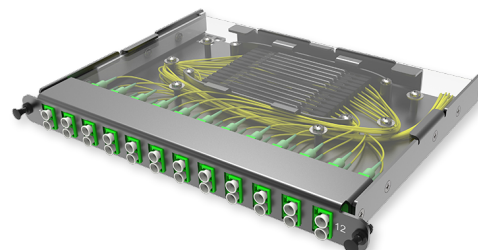

C2 - Оптическая кассета под сварку SM LC

C2 - Кассета под сварку, 24 x 09/125 OS2, LC-APC Duplex; в комплекте: КДЗС, сплайс-кассета, 24 пигтейла (совместима с выдвижной панелью Flex Tray)

СПЕЦИФИКАЦИЯ

Тип волокна	SM 9/125 OS2
Количество портов	12 портов
Тип интерфейса, с лицевой части	LC-APC Duplex адаптер
Материал	Металл
Товарная группа	C2 - Претерминированная кассета
Высота	0,5 U
Цвет адаптера	Зеленый
Комплектация	Адаптеры, пигтейлы, сплайс-кассета, КДЗС

Артикулы

10319098	C2 - Кассета под сварку, 24 x 09/125 OS2, LC-APC Duplex; в комплекте: КДЗС, сплайс-кассета, 24 пигтейла (совместима с выдвижной панелью Flex Tray)
----------	--