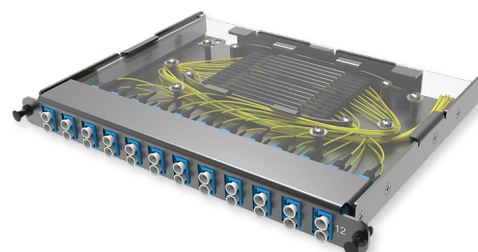

C2 - Оптическая кассета под сварку SM LC

C2 - Кассета под сварку, 24 x 09/125 OS2, LC-UPC Duplex; в комплекте: КДЗС, сплайс-кассета, 24 пигтейла (совместима с выдвижной панелью Flex Tray)

СПЕЦИФИКАЦИЯ

Тип волокна	SM 9/125 OS2
Количество портов	12 портов
Тип интерфейса, с лицевой части	LC-UPC Duplex адаптер
Материал	Металл
Товарная группа	C2 - Претерминированная кассета
Высота	0,5 U
Цвет адаптера	Синий
Комплектация	Адаптеры, пигтейлы, сплайс-кассета, КДЗС

Артикулы

10319097	C2 - Кассета под сварку, 24 x 09/125 OS2, LC-UPC Duplex; в комплекте: КДЗС, сплайс-кассета, 24 пигтейла (совместима с выдвижной панелью Flex Tray)
----------	--