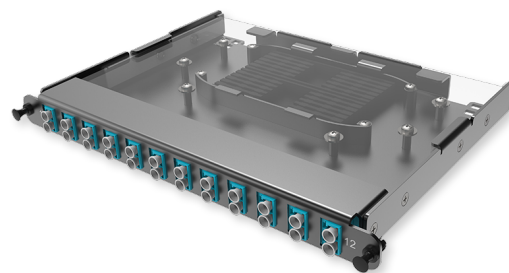

C2 - Оптическая кассета под сварку OM3 LC

C2 - Кассета под сварку, 24 x 50/125 OM3, LC Duplex; в комплекте: КДЗС, сплайс-кассета; пигтейлы заказываются отдельно (совместима с выдвижной панелью Flex Tray)

СПЕЦИФИКАЦИЯ

Тип волокна	MM 50/125 OM3
Количество портов	12 портов
Тип интерфейса, с лицевой части	LC Duplex адаптер
Материал	Металл
Товарная группа	C2 - Претерминированная кассета
Высота	0,5 U
Цвет адаптера	Цвет морской волны
Комплектация	Адаптеры, сплайс-кассета, КДЗС, (без пигтейлов)

Артикулы

10303097	C2 - Кассета под сварку, 24 x 50/125 OM3, LC Duplex; в комплекте: КДЗС, сплайс-кассета; пигтейлы заказываются отдельно (совместима с выдвижной панелью Flex Tray)
----------	---