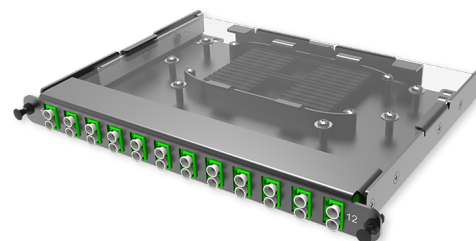

## C2 - Оптическая кассета под сварку SM LC

C2 - Кассета под сварку, 24 x 09/125 OS2, LC-APC Duplex; в комплекте: КДЗС, сплайс-кассета; пигтейлы заказываются отдельно (совместима с выдвижной панелью Flex Tray)

### СПЕЦИФИКАЦИЯ

Тип волокна	SM 9/125 OS2
Количество портов	12 портов
Тип интерфейса, с лицевой части	LC-APC Duplex адаптер
Материал	Металл
Товарная группа	C2 - Претерминированная кассета
Высота	0,5 U
Цвет адаптера	Зеленый
Комплектация	Адаптеры, сплайс-кассета, КДЗС, (без пигтейлов)

### Артикулы

10309098	C2 - Кассета под сварку, 24 x 09/125 OS2, LC-APC Duplex; в комплекте: КДЗС, сплайс-кассета; пигтейлы заказываются отдельно (совместима с выдвижной панелью Flex Tray)
----------	---