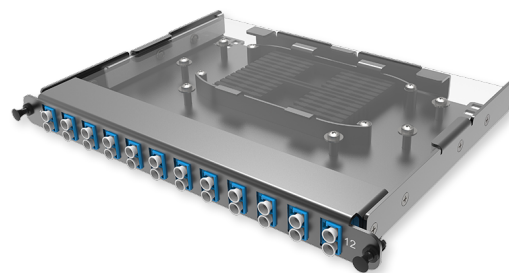

C2 - Оптическая кассета под сварку SM LC

C2 - Кассета под сварку, 24 x 09/125 OS2, LC-UPC Duplex; в комплекте: КДЗС, сплайс-кассета; пигтейлы заказываются отдельно (совместима с выдвижной панелью Flex Tray)

СПЕЦИФИКАЦИЯ

Тип волокна	SM 9/125 OS2
Количество портов	12 портов
Тип интерфейса, с лицевой части	LC-UPC Duplex адаптер
Материал	Металл
Товарная группа	C2 - Претерминированная кассета
Высота	0,5 U
Цвет адаптера	Синий
Комплектация	Адаптеры, сплайс-кассета, КДЗС, (без пигтейлов)

Артикулы

10309097	C2 - Кассета под сварку, 24 x 09/125 OS2, LC-UPC Duplex; в комплекте: КДЗС, сплайс-кассета; пигтейлы заказываются отдельно (совместима с выдвижной панелью Flex Tray)
----------	---