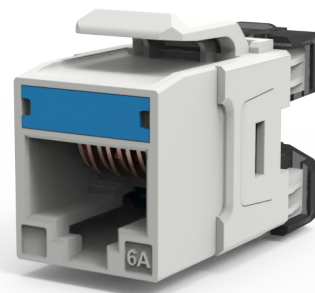

Неэкранированное модульное гнездо RJ45 Кат.6А

Модульное гнездо UTP, RJ-45, Кат.6А, 180° Keystone CM, тип 110/Krone, неэкранированное, белое, синяя маркировочная вставка
Снято с производства

СПЕЦИФИКАЦИЯ

Категория ISO	Категория 6А
Количество контактов	8P8C
Тип интерфейса	Гнезда RJ45 (IEC 60603-7-5)
Способ монтажа	Keystone
Наличие экрана	без экрана
Цвет	Белый

Артикулы

77196511	Модульное гнездо UTP, RJ-45, Кат.6А, 180° Keystone CM, тип 110/Krone, неэкранированное, белое, синяя маркировочная вставка
----------	--