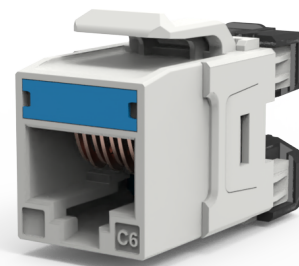

Неэкранированное модульное гнездо RJ45 Кат.6

Модульное гнездо UTP, RJ-45, Кат.6,180°, Keystone CM, тип 110/Krone, неэкранированное, белое, синяя маркировочная вставка
Снято с производства

СПЕЦИФИКАЦИЯ

Категория ISO	Категория 6
Количество контактов	8P8C
Тип интерфейса	Гнезда RJ45 (IEC 60603-7-5)
Способ монтажа	Keystone
Наличие экрана	без экрана
Цвет	Белый

Артикулы

77196011	Модульное гнездо UTP, RJ-45, Кат.6,180°, Keystone CM, тип 110/Krone, неэкранированное, белое, синяя маркировочная вставка
----------	---------------------------------------------------------------------------------------------------------------------------