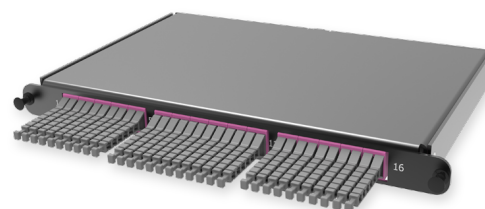

С2 - Оптическая претерминированная кассета OM4 MTP(16)

С2 - Претерминированная кассета 64 x 50/125 OM4, MTP(16) f 8° APC/MDC, тип UW, ULL, (совместима с выдвижной панелью Flex Tray)

СПЕЦИФИКАЦИЯ

Количество волокон	64 волокна
Тип волокна	MM 50/125 OM4
Тип разъема, сторона А	16F MM 8° APC MTP FEMALE
Тип разъема, сторона В	Адаптер MDC 2-портовый
Класс потерь	MM, Ultra Low Loss класс потерь
Количество портов	32 порта
Материал	Металл
Товарная группа	С2 - Претерминированная кассета
Полярность кассет	Тип UW (Universal Wiring)
Вариант исполнения	Многомодовое исполнение

Артикулы

18124128	С2 - Претерминированная кассета 64 x 50/125 OM4, MTP(16) f 8° APC/MDC, тип UW, ULL, (совместима с выдвижной панелью Flex Tray)
----------	--------------------------------------------------------------------------------------------------------------------------------