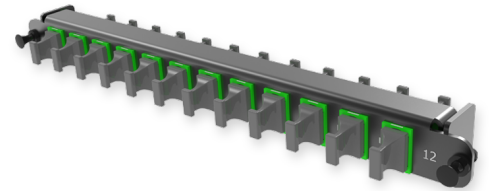

A2 - Адаптерная плата SM

A2 - Адаптерная плата 12 x MTP(16) адаптеров (цвет: зеленый), SM, TIA type A (opposed key), (совместима с выдвижной панелью Flex Tray)

СПЕЦИФИКАЦИЯ

Тип волокна	SM 9/125 OS2
Количество портов	12 портов
Тип интерфейса, с лицевой части	MTP(16) адаптер (Opposed key)
Материал	Металл
Товарная группа	A2 - Адаптерная плата
Полярность кассет	TIA тип A
Вариант исполнения	Одномодовое исполнение
Цвет адаптера	Зеленый

Артикулы

18219107	A2 - Адаптерная плата 12 x MTP(16) адаптеров (цвет: зеленый), SM, TIA type A (opposed key), (совместима с выдвижной панелью Flex Tray)
----------	--