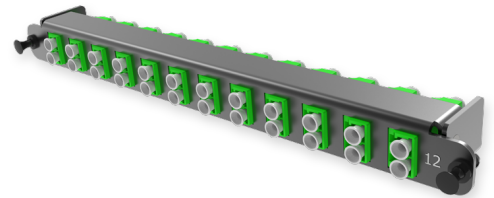

## A2 - Адаптерная плата SM

A2 - Адаптерная плата 12 x LC-APC Duplex адаптеров (цвет: зеленый), SM, (совместима с выдвижной панелью Flex Tray)

### СПЕЦИФИКАЦИЯ

Тип волокна	SM 9/125 OS2
Количество портов	12 портов
Тип интерфейса, с лицевой части	LC-APC Duplex адаптер
Материал	Металл
Товарная группа	A2 - Адаптерная плата
Полярность кассет	Тип AS
Вариант исполнения	Одномодовое исполнение
Цвет адаптера	Зеленый

### Артикулы

18219106	A2 - Адаптерная плата 12 x LC-APC Duplex адаптеров (цвет: зеленый), SM, (совместима с выдвижной панелью Flex Tray)
----------	--