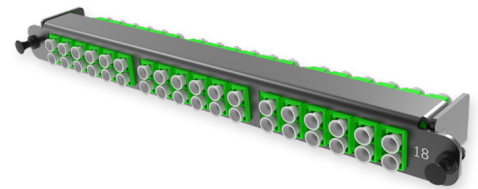

A2 - Адаптерная плата SM

A2 - Адаптерная плата 18 x LC-APC Duplex адаптеров (цвет: зеленый), SM, (совместима с выдвижной панелью Flex Tray)

СПЕЦИФИКАЦИЯ

Тип волокна	SM 9/125 OS2
Количество портов	18 портов
Тип интерфейса, с лицевой части	LC-APC Duplex адаптер
Материал	Металл
Товарная группа	A2 - Адаптерная плата
Полярность кассет	Тип AS
Вариант исполнения	Одномодовое исполнение
Цвет адаптера	Зеленый

Артикулы

18219105	A2 - Адаптерная плата 18 x LC-APC Duplex адаптеров (цвет: зеленый), SM, (совместима с выдвижной панелью Flex Tray)
----------	--