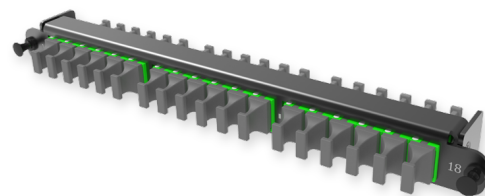

A2 - Адаптерная плата SM

A2 - Адаптерная плата 18 x MTP адаптеров (цвет: зеленый), SM, тип AS (Up&Down), (совместима с выдвижной панелью Flex Tray)

СПЕЦИФИКАЦИЯ

Тип волокна	SM 9/125 OS2
Количество портов	18 портов
Тип интерфейса, с лицевой части	MTP адаптер (Opposed key)
Материал	Металл
Товарная группа	A2 - Адаптерная плата
Полярность кассет	Тип AS (Up&Down)
Вариант исполнения	Одномодовое исполнение
Цвет адаптера	Зеленый

Артикулы

18219104	A2 - Адаптерная плата 18 x MTP адаптеров (цвет: зеленый), SM, тип AS (Up&Down), (совместима с выдвижной панелью Flex Tray)
----------	--