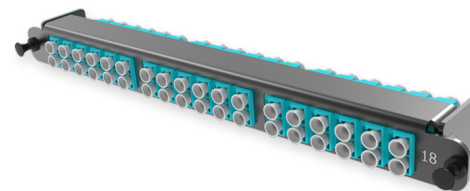

## A2 - Адаптерная плата OM3

A2 - Адаптерная плата 18 x LC-Duplex адаптеров (цвет: морская волна), MM, (совместима с выдвижной панелью Flex Tray)

### СПЕЦИФИКАЦИЯ

Тип волокна	MM 50/125 OM3
Количество портов	18 портов
Тип интерфейса, с лицевой части	LC Duplex адаптер
Материал	Металл
Товарная группа	A2 - Адаптерная плата
Полярность кассет	Тип AS
Вариант исполнения	Многомодовое исполнение
Цвет адаптера	Цвет морской волны

### Артикулы

18213101	A2 - Адаптерная плата 18 x LC-Duplex адаптеров (цвет: морская волна), MM, (совместима с выдвижной панелью Flex Tray)
----------	--