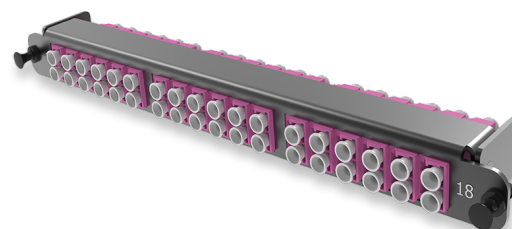

A2 - Адаптерная плата OM4

A2 - Адаптерная плата 18 x LC-Duplex адаптеров (цвет: пурпурный), MM, (совместима с выдвижной панелью Flex Tray)

СПЕЦИФИКАЦИЯ

Тип волокна	MM 50/125 OM4
Количество портов	18 портов
Тип интерфейса, с лицевой части	LC Duplex адаптер
Материал	Металл
Товарная группа	A2 - Адаптерная плата
Полярность кассет	Тип AS
Вариант исполнения	Многомодовое исполнение
Цвет адаптера	Пурпурный

Артикулы

18214101	A2 - Адаптерная плата 18 x LC-Duplex адаптеров (цвет: пурпурный), MM, (совместима с выдвижной панелью Flex Tray)
----------	--