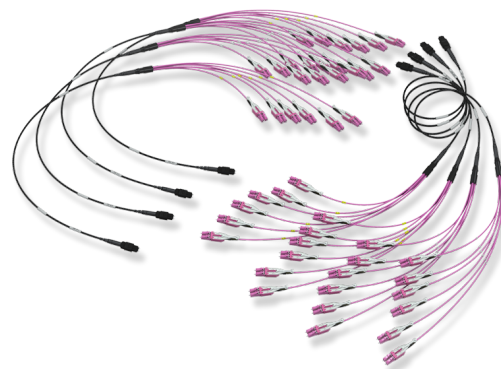

**Комплект оптических сборок для подключения 48-портового лезвия коммутатора Brocade DCX, OM4**

SF - Комплект из 8 оптических сборок 1xMTP(12)m/6xLCND, 50/125 OM4, с маркировкой для 48-портового лезвия Brocade DCX

**СПЕЦИФИКАЦИЯ**

**Артикулы**

82224999	SF - Комплект из 8 оптических сборок 1xMTP(12)m/6xLCND, 50/125 OM4, с маркировкой для 48-портового лезвия Brocade DSX
----------	---