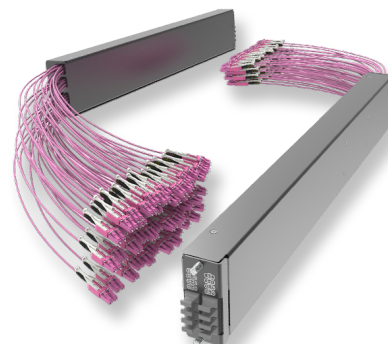

SmartFlex - оптическая претерминированная кассета OM4 MTP(12)

SF - Кассета для подключения 48-портового лезвия коммутатора Brocade DSX, черная

СПЕЦИФИКАЦИЯ

Артикулы

18424001	SF - Кассета для подключения 48-портового лезвия коммутатора Brocade DSX, черная
----------	--