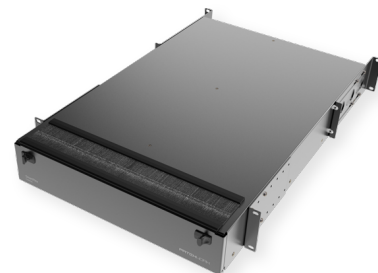

## SmartFlex - шасси 2U для подключения blade-коммутаторов

SF - Коммутационное шасси 2U, пустое, черное

### СПЕЦИФИКАЦИЯ

Материал	Нержавеющая сталь
Цвет	Черный
Высота	2 U

### Артикулы

12100101	SF - Коммутационное шасси 2U, пустое, черное
----------	--