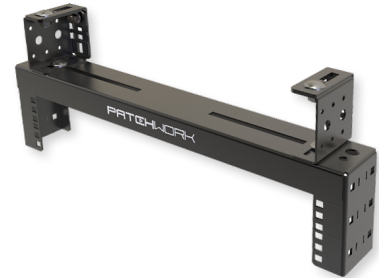

**Flex point - рама монтажная 19" для крепления к кабельным лоткам**

FP - Рама монтажная 19", 2U, черная

**СПЕЦИФИКАЦИЯ**

Материал	Нержавеющая сталь
Цвет	Черный
Высота	2 U

**Артикулы**

17000003	FP - Рама монтажная 19", 2U, черная
----------	-------------------------------------