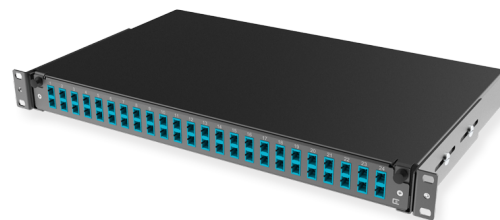

Оптическая патч-панель под сварку SC Duplex (укомплектованная) 1U

Оптическая патч-панель выдвижная 24 x SC Duplex порта, 50/125 OM3, укомплектованная, 1U

СПЕЦИФИКАЦИЯ

Тип волокна	ММ 50/125 OM3
Количество портов	24 порта
Тип интерфейса, с лицевой части	SC Duplex адаптер
Материал	Алюминиевый сплав
Стиль	Выдвижная прямая
Высота	1 U
Цвет адаптера	Цвет морской волны
Комплектация	Адаптеры, пигтейлы, сплайс-кассета, КДЗС

Артикулы

10313031	Оптическая патч-панель выдвижная 24 x SC Duplex порта, 50/125 OM3, укомплектованная, 1U, черная
----------	---